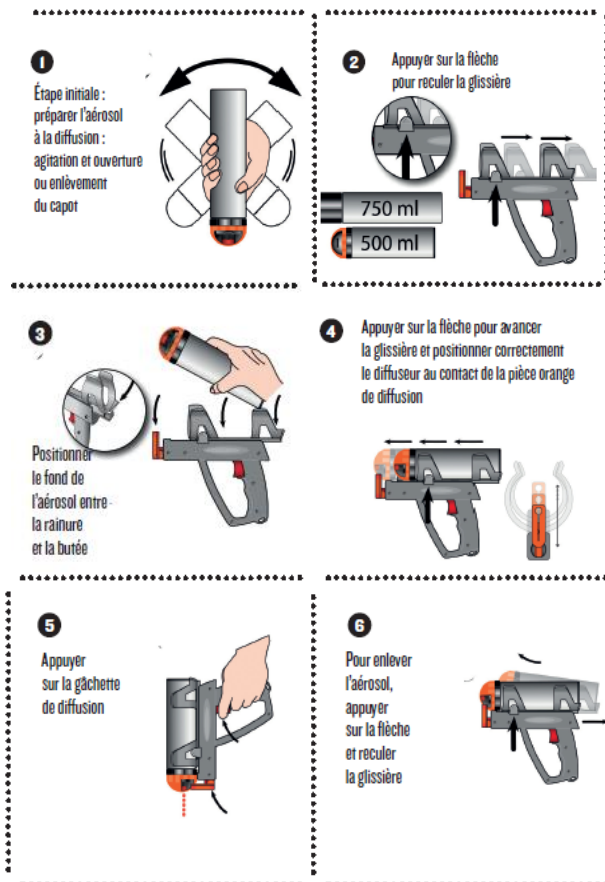

POIGNÉE PISTOLET

Réf : 432447

Caractéristiques du produit

Description produit

La poignée plastique de la marque SOPPEC est légère et conçue pour les professionnels du marquage au sol. Elle répond aux exigences les plus sévères des utilisateurs.

- ❖ Utilisable avec des aérosols de taille diverses
- ❖ Personnalisable à votre marque
- ❖ Outil incontournable du marquage au pochoir

Instructions d'utilisation

Dernière mise à jour : **Avril 2021**. Cette fiche technique annule toutes les versions précédentes. Les renseignements fournis sont basés sur nos connaissances et sur les tests réalisés. Ils ne dispensent en aucun cas l'utilisateur de connaître et d'appliquer l'ensemble des règles concernant son activité. L'utilisateur est seul responsable des précautions liées à l'utilisation du produit. **Dangereux. Respecter les précautions d'emploi.**