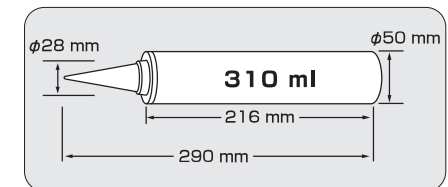

Enhanced SST

Art.Nr.			FEATURES	CASE	MASTER CARTON	EAN	Weight (g) (Packaging + Product)
CNV100RS/B1	8 : 1 16 : 1	310 ml	Dual Power Enhanced SST System	6	24	4975364 168559	760