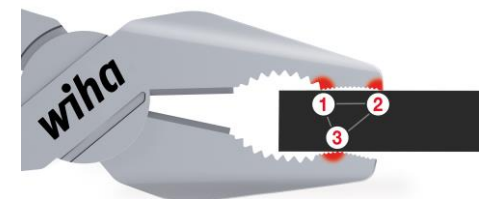

Pinces

wiha 
Tools that work for you

○ Pince universelle

- **Gain de temps à l'utilisation**

La technologie OptiGrip permet aux mâchoires une saisie parfaite de toutes les pièces

- **Moins d'effort, plus de force**

La technologie DynamicJoint permet la coupe de fils durs et de corde à piano avec 40% d'effort en moins

- **Durable**

L'acier premium C70 offre une grande résistance et une durée de vie prolongée

Vidéo