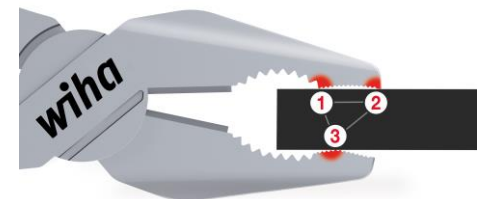

- Pince universelle

- **Gain de temps à l'utilisation**

La technologie OptiGrip permet aux mâchoires une saisie parfaite de toutes les pièces

- **Moins d'effort, plus de force**

La technologie DynamicJoint permet la coupe de fils durs et de corde à piano avec 40% d'effort en moins

- **Durable**

L'acier premium C70 offre une grande résistance et une durée de vie prolongée