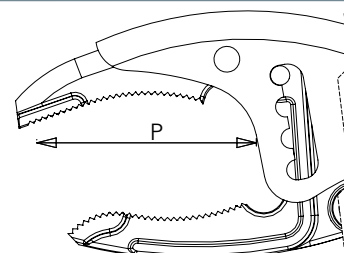

PÔLE SERRAGE

L'EXPERTISE TECHNIQUE

dolex[®]
L'expert du serrage

PINCE ÉTAU BL 250

- > 100% Made in France
- > Protection des mors par cataphorèse, résistance au brouillard salin
- ① > Une denture des mors étudiée pour un serrage renforcé
- > Serrage et déverrouillage d'une seule main
- > Prise en main ergonomique
- > Grande qualité des composants :

Cartier et poignée plus épais

- ② Des encoches plus nettes pour une meilleure tenue de la goupille
- ③ Des rivets plus résistants pour une manipulation à l'infini

Réf.	Type	Longueur Length	Ouverture Opening	Capacité Capacity	Profondeur mâchoires Jaws depth	maxi serrage strenght	Poids Weight
		mm	o - mm	Ø - mm	P - mm	daN	kg
BL250	Becs Longs / Long-Jaws	255	82	85	73	310	0,74