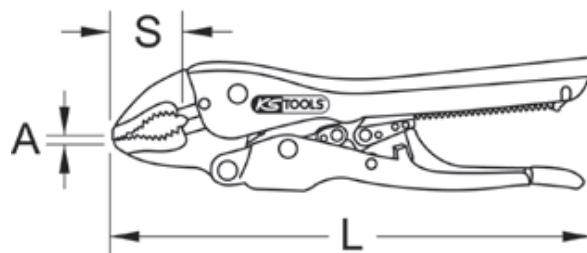

151.119X

Pince étaux GRIPfix Xtreme, 9"

LES + PRODUITS :

- Ouverture / fermeture facile
- Réglage d'ouverture par molette
- Mâchoires dentées en acier forgé
- Gâchette de déblocage
- Mâchoires Chrome Vanadium

	A mm	L mm	S mm	 g
115.1196	0-40	175,0	30,0	400
115.1197	0-50	250,0	37,0	600