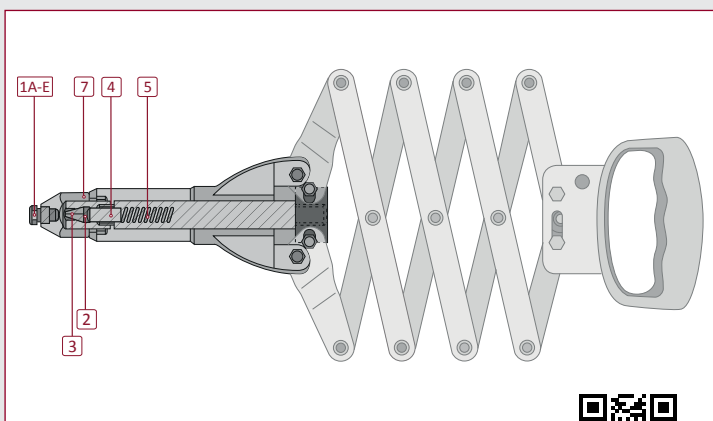

	2,4	3,0	3,2	4,0	4,8	5,0	6,0	6,4	8,0
	Aluminium								
	Stahl								
	Edelstahl								
	Kupfer Legierungen								
	2,0 kg		HUB: 11 mm			Karton			
	Sonder-Mundstücke auf Anfrage						Inkl. 4 Mundstücke		
							max. Stift- ϕ 3,8 mm		
Artikel-Nr.: 310.058.000.000									

Wechselmundstücke im Werkzeug verschraubt

Ersatzteile für die BZ 58

Nr.	Ersatzteil	Artikel-Nr.
1A	BZ 58 Mundstück 3,0/3,2 mm	311.002.000.024
1B	BZ 58 Mundstück 4,0 mm	311.002.000.123
1C	BZ 58 Mundstück 4,8/5,0 mm	311.002.000.124
1D	BZ 58 Mundstück 6,0 mm	311.500.000.126
1E	BZ 58 Mundstück 6,4 mm	311.500.000.127
2	BZ 58 Spannhülse	311.500.000.004
3	BZ 58 Spannbacken	311.500.000.005
4	BZ 58 Führungshülse	311.500.000.006
5	BZ 58 Druckfeder	311.500.000.007
7	BZ 58 Vordere Hülse	311.058.002.006