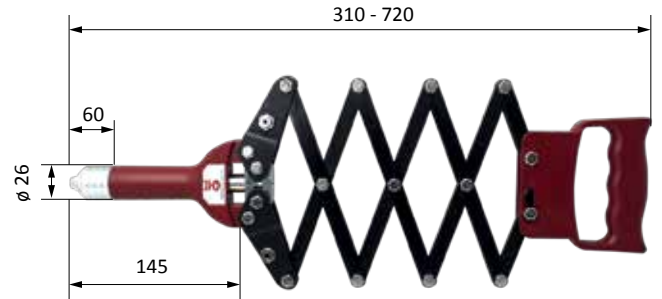

	2,4	3,0	3,2	4,0	4,8	5,0	6,0	6,4	8,0
	Aluminium								
	Stahl								
	Edelstahl								
	Kupfer Legierungen								
	2,0 kg		HUB: 11 mm			Karton			
	Sonder-Mundstücke auf Anfrage						Inkl. 4 Mundstücke		
							max. Stift- ϕ 3,8 mm		
Artikel-Nr.: 310.058.000.000									

Wechselmundstücke im Werkzeug verschraubt

Ersatzteile für die BZ 58

Nr.	Ersatzteil	Artikel-Nr.
1A	BZ 58 Mundstück 3,0/3,2 mm	311.002.000.024
1B	BZ 58 Mundstück 4,0 mm	311.002.000.123
1C	BZ 58 Mundstück 4,8/5,0 mm	311.002.000.124
1D	BZ 58 Mundstück 6,0 mm	311.500.000.126
1E	BZ 58 Mundstück 6,4 mm	311.500.000.127
2	BZ 58 Spannhülse	311.500.000.004
3	BZ 58 Spannbacken	311.500.000.005
4	BZ 58 Führungshülse	311.500.000.006
5	BZ 58 Druckfeder	311.500.000.007
7	BZ 58 Vordere Hülse	311.058.002.006