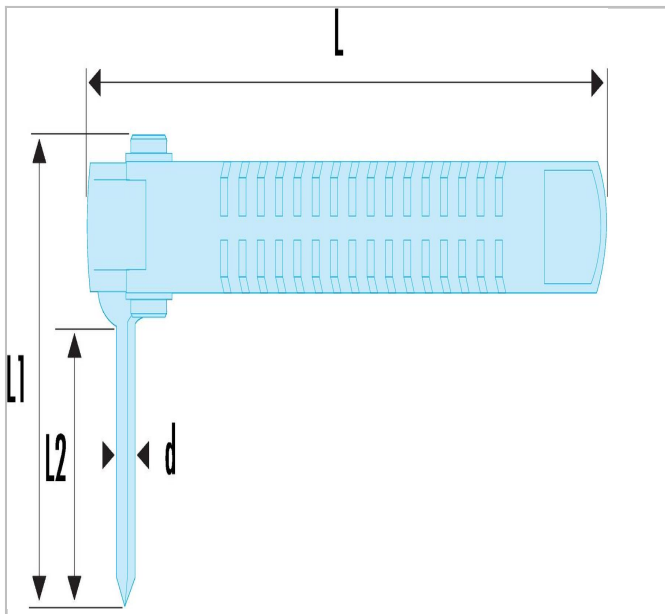

## Pinces à manchonner

- Description :**
- Sleeving pliers

	Diamètre [mm]	Diamètre D1 [mm]	longueur [mm]	Longueur L1 [mm]	Longueur L2 [mm]	la taille H [mm]	Poids [g]
<b>640171</b>	10.0	19.5 - 22.5 - 30	150.0	82.0	56.0	82.0	149.0
<b>985763</b>	3.5	45642.0	140.0	52.0	23.0	52.0	165.0
<b>985764</b>	4.5	13 - 18 - 24	140.0	56.0	30.0	56.0	165.0
<b>985765</b>	5.0	14 - 18 - 25	140.0	66.0	40.0	66.0	165.0