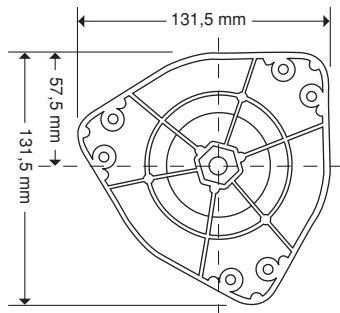

ART. 21 R

GAMBA PER TAVOLI CONIFICATA
CONICAL TABLE LEG
PIED DE TABLE CONIQUE
KONISCHE TISCHBEIN

ALTEZZA - HEIGHT - HAUTÛR - HÖHE

Standard 71 cm. Terminale regolabile max 1 cm.
Standard size 71 cm. Adjustable leg max 1 cm.
Standard taille 71 cm. Pied réglable max 1 cm.
Standard Mass 71 cm. Verstellbaresbein max 1 cm.

FISSAGGIO - FIXING - FIXAGE - FIXIERUNG

Piastra alluminio, smontabile.
Aluminium plate, detachable.
Aluminium plaque, demontable.
Aluminium Platte, Zerlegbares.

MATERIALE - MATERIAL - MATIÈRE - MATERIAL

Tubo Ø 60 mm. in acciaio.
Steel tube Ø 60 mm.
Tube Ø 60 mm. en acier.
Stahlrohr Ø 60 mm.

FINITURE - FINISHES - EXECUTIONS - AUSFUEHRUNGEN

Veniciatura epossidica tutti i colori.
Ottonato - Nickel satinato - Alluminio - Cromato.
Epoxy painting every colour.
Brassed - Nickel satined - Aluminium - Chromed.
Peinture Epoxide chaque couleur.
Laitonné - Nickel satiné - Aluminium - Chrome.
Epoxy Lackierung jeder Farbe.
Vermessingt - Nickel satiniert - Aluminium - Verchromt.

ART. 21 R

Terminale regolabile max 1 cm.
Adjustable leg max 1 cm.
Pied réglable max 1 cm.
Verstellbaresbein max 1 cm.

ART. 21 ROLLER

Gamba da tavolo con ruota piroettante dotata di freno di bloccaggio sulla ruota e sull'asse piroettante.
Leg with turning castor with simultaneous brake of blockade on the turning axis.
Pied avec virevolant route avec frein de blocage simultané sur la route et sur l'axie virevolant.
Tischbeine drehbare Rolle, mit simultaner Blockierungsbremse auf dem Rad und der drehbaren Achse.

ART. 21 GLASS

FISSAGGIO - FIXING - FIXAGE - FIXIERUNG

Con piastra in acciaio inox per applicazione su vetro e cristallo.
With inox steel plate for application on glass and crystal.
Avec plaque en acier pour l'application sur verre et cristal.
Mit inox Stahlplatte fuer die Anwendung auf Glas und Kristall.