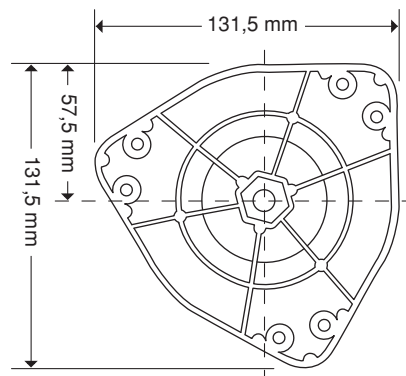

FINITURE - FINISHES - EXECUTIONS - AUSFUEHRUNGEN

Veniciatura epossidica tutti i colori.
Ottonato - Nickel satinato
Alluminio - Cromato.
Epoxy painting every colour.
Brassed - Nickel satinated
Aluminium - Chromed.
Peinture Epoxide chaque couleur.
Laitonné - Nickel satiné
Aluminium - Chrome.
Epoxy Lackierung jeder Farbe.
Vermessingt - Nickel satiniert
Aluminium - Verchromt.