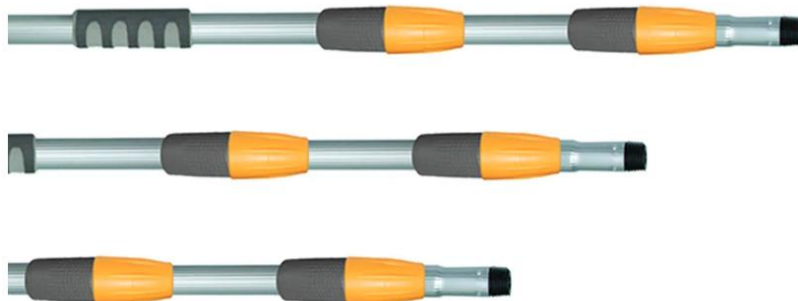

PERCHE TÉLESCOPIQUE EN ALUMINIUM STRIÉ

Légère et rigide, la perche télescopique en aluminium striée vous permettra de travailler en hauteur avec confort. Atteignez vitres, toits et recoins de 3m à 10m de haut, en toute sécurité, les pieds bien au sol !

Perche de 10m : fermée 2m55 // déployée 10m // 5 bras // 3,5 kg

La **perche télescopique** Télescoperche repose sur un véritable savoir-faire professionnel, dans le domaine de l'entretien en hauteur. Sa maniabilité et la légèreté en font un outil extrêmement simple à manipuler. Elle permet de travailler en grande hauteur, sans échelle, en toute sécurité

POUR TRAVAILLER EFFICACEMENT À TOUTES LES HAUTEURS

La **perche télescopique** est réglable avec précision, au millimètre près, par un système de bagues. Elle répond ainsi à tous les besoins de nettoyage, lavage, entretien, cueillette, ... sans concession. Pour plus de praticité, les éléments de la perche sont sertis. Un véritable jeu d'enfant à manipuler !