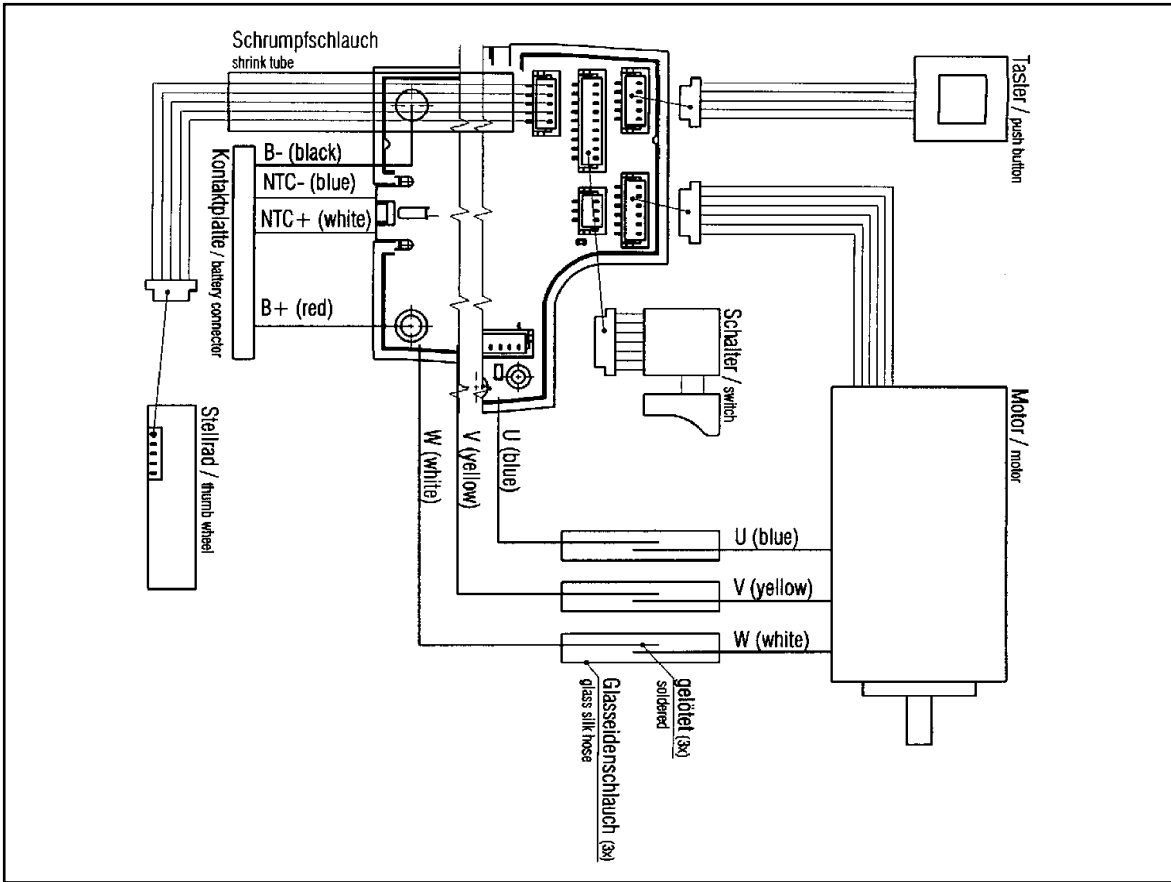

Perceuse-visseuse sans fil A 18 M bl MidiMAX dans le coffret T-MAX

| Borne Wi-Fi | Ref. Pièce détachée | Code EAN | Designation pièce détachée | Nombre | CP |
|-------------|---------------------|---------------|-------------------------------------|--------|----|
| 1 | 094473 | 4032689195049 | Moteur | 1 | 37 |
| 2 | 094474 | 4032689195056 | Vis lenticulaire | 3 | 2 |
| 3 | 094475 | 4032689195063 | Interrupteur | 1 | 14 |
| 4 | 094476 | 4032689195070 | Electronique BLDC | 1 | 36 |
| 5 | 094477 | 4032689195087 | Molette BLDC | 1 | 15 |
| 6 | 094478 | 4032689195094 | Bouton | 1 | 14 |
| 7 | 094479 | 4032689195100 | Tuyau | 3 | 2 |
| 8 | 206770 | 4032689195209 | Coquil. De poignee (paire) | 1 | 16 |
| 9 | 094480 | 4032689195117 | Curseur de commande | 1 | 3 |
| 10 | 094481 | 4032689195124 | Déblocage | 1 | 2 |
| 11 | 094482 | 4032689195131 | Ressort à pression | 1 | 2 |
| 12 | 094483 | 4032689195148 | Inverseur de rotation droite/gauche | 1 | 3 |
| 13 | 094484 | 4032689195155 | Bouton poussoir | 1 | 3 |
| 14 | 094485 | 4032689195162 | Vis à tôle lenticulaire | 11 | 2 |
| 15 | 094486 | 4032689195179 | Engrenage | 1 | 27 |
| 16 | 094488 | 4032689195193 | Flasque BLDC | 1 | 2 |
| 18 | 170467 | 4032689193595 | Plaque indicatrice | 1 | 2 |
| 500 | 206645 | 4032689193670 | Poignée supplémentaire | 1 | 18 |
| 501 | 206774 | 4032689194370 | Crochet ceinturon 18 | 1 | 11 |
| 503 | 206641 | 4032689193656 | Embout | 1 | 3 |
| 516 | 095179 | 4032689196152 | T-MAX | 1 | 27 |
| 516.1 | 095183 | 4032689195377 | Fermeture T-MAX | 1 | 9 |
| 516.2 | 095201 | 4032689196121 | Axe pour le T-MAX | 2 | 3 |
| 517 | 095194 | 4032689196220 | Plateau en plastique pour T-MAX | 1 | 12 |