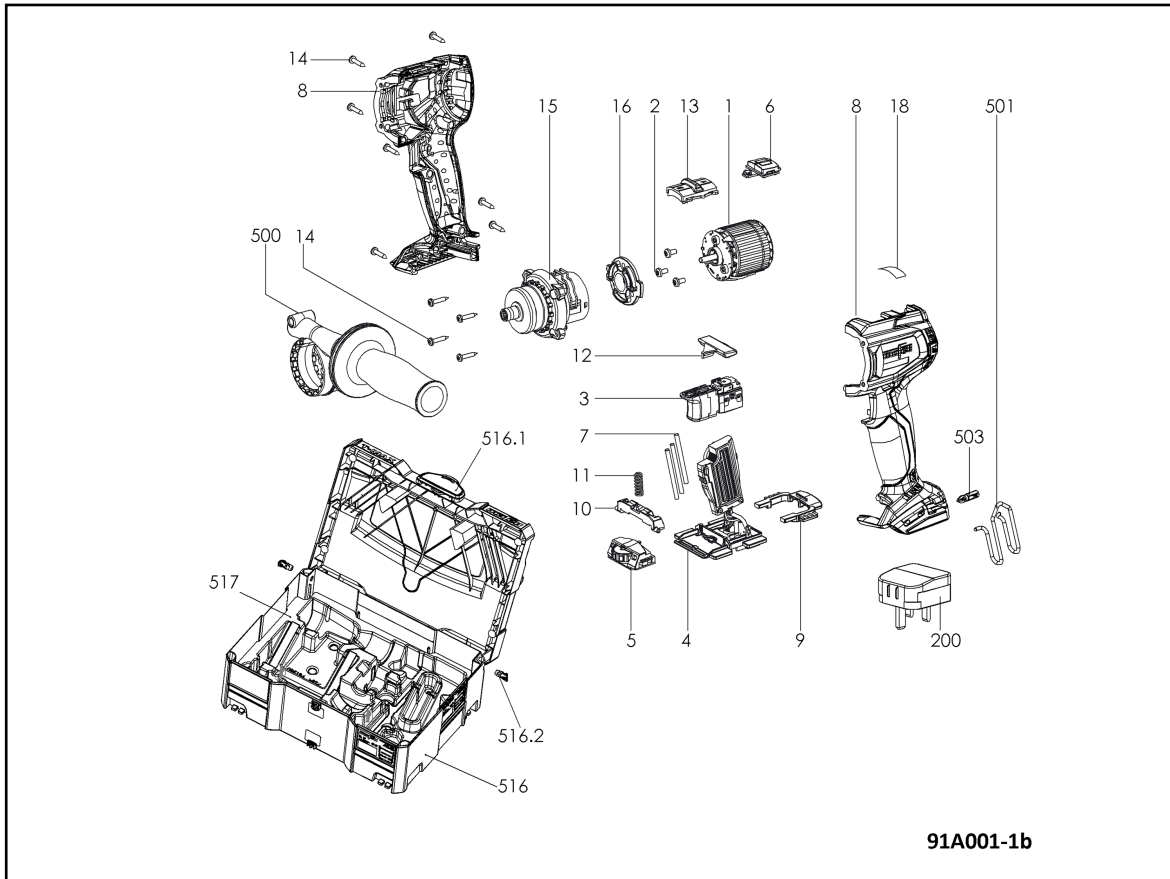

Perceuse-visseuse sans fil A 18 M bl MidiMAX dans le coffret T-MAX

| Borne Wi-Fi | Ref. Pièce détachée | Code EAN | Designation pièce détachée | Nombre | CP |
|-------------|---------------------|---------------|-------------------------------------|--------|----|
| 1 | 094473 | 4032689195049 | Moteur | 1 | 37 |
| 2 | 094474 | 4032689195056 | Vis lenticulaire | 3 | 2 |
| 3 | 094475 | 4032689195063 | Interrupteur | 1 | 14 |
| 4 | 094476 | 4032689195070 | Electronique BLDC | 1 | 36 |
| 5 | 094477 | 4032689195087 | Molette BLDC | 1 | 15 |
| 6 | 094478 | 4032689195094 | Bouton | 1 | 14 |
| 7 | 094479 | 4032689195100 | Tuyau | 3 | 2 |
| 8 | 206770 | 4032689195209 | Coquil. De poignee (paire) | 1 | 16 |
| 9 | 094480 | 4032689195117 | Curseur de commande | 1 | 3 |
| 10 | 094481 | 4032689195124 | Déblocage | 1 | 2 |
| 11 | 094482 | 4032689195131 | Ressort à pression | 1 | 2 |
| 12 | 094483 | 4032689195148 | Inverseur de rotation droite/gauche | 1 | 3 |
| 13 | 094484 | 4032689195155 | Bouton poussoir | 1 | 3 |
| 14 | 094485 | 4032689195162 | Vis à tôle lenticulaire | 11 | 2 |
| 15 | 094486 | 4032689195179 | Engrenage | 1 | 27 |
| 16 | 094488 | 4032689195193 | Flasque BLDC | 1 | 2 |
| 18 | 170467 | 4032689193595 | Plaque indicatrice | 1 | 2 |
| 500 | 206645 | 4032689193670 | Poignée supplémentaire | 1 | 18 |
| 501 | 206774 | 4032689194370 | Crochet ceinturon 18 | 1 | 11 |
| 503 | 206641 | 4032689193656 | Embout | 1 | 3 |
| 516 | 095179 | 4032689196152 | T-MAX | 1 | 27 |
| 516.1 | 095183 | 4032689195377 | Fermeture T-MAX | 1 | 9 |
| 516.2 | 095201 | 4032689196121 | Axe pour le T-MAX | 2 | 3 |
| 517 | 095194 | 4032689196220 | Plateau en plastique pour T-MAX | 1 | 12 |