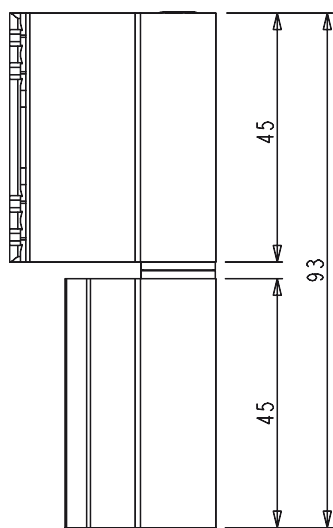

#### Charges d'utilisation

Avec 2 paumelles FLASH BASE : 75 kg

Avec 3 paumelles FLASH BASE : 85 kg

Pour menuiseries de 2000 mm de haut et 1000 mm de large.

Nœud latéral

Nœud troisième ouvrant