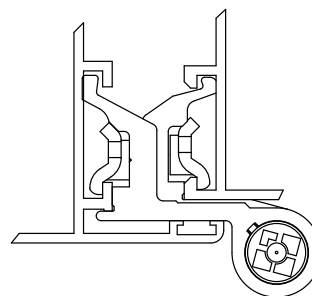

#### Charges d'utilisation

Avec 2 paumelles FLASH BASE : 75 kg

Avec 3 paumelles FLASH BASE : 85 kg

Pour menuiseries de 2000 mm de haut et 1000 mm de large.

Nœud latéral

Nœud troisième ouvrant