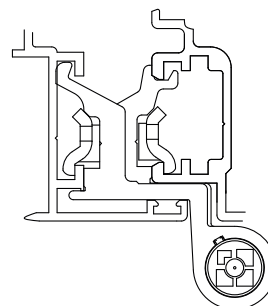

#### Charges d'utilisation

Avec 2 paumelles FLASH BASE : 75 kg

Avec 3 paumelles FLASH BASE : 85 kg

Pour menuiseries de 2000 mm de haut et 1000 mm de large.

Nœud latéral

Nœud troisième ouvrant