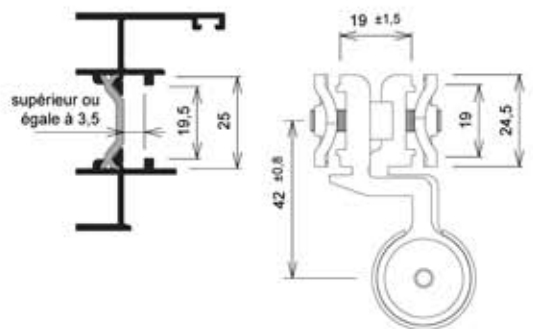

PAUMELLES À CLAMER "DORA" pour portes lourdes

2610 Paumelle de porte à clamer
 Montage possible après assemblage du cadre
 Pour gorge supérieure ou égale à 3,5mm
 Pour vantail de 120 Kg maximum
 Réglable dans les 3 axes
 Pour jeu de 15mm
 (Corps en profilé aluminium ; Clameaux, axe et vis en inox ;
 Douille de centrage en polyamide ; Bouchon en nylon).

2611 Paumelle de porte à clamer
 Dito 2610 pour jeu de 17mm.

2612 Paumelle de porte à clamer
 Dito 2610 pour jeu de 19mm.

Réglages :

2613 Paumelle de porte à clamer
 Dito 2610 pour jeu de 17mm.