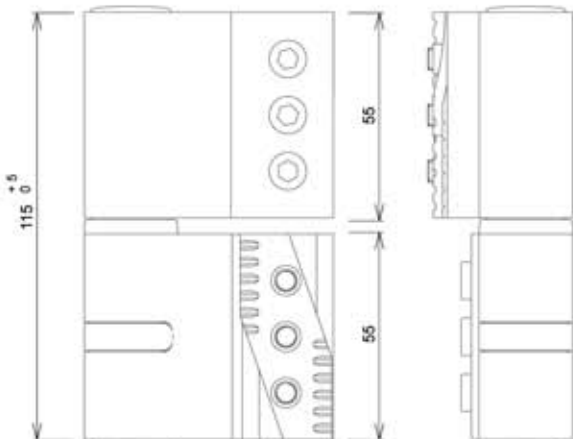

PAUMELLES À CLAMER "DORA" pour portes lourdes

2610 Paumelle de porte à clamer
 Montage possible après assemblage du cadre
 Pour gorge supérieure ou égale à 3,5mm
 Pour vantail de 120 Kg maximum
 Réglable dans les 3 axes
 Pour jeu de 15mm
 (Corps en profilé aluminium ; Clameaux, axe et vis en inox ;
 Douille de centrage en polyamide ; Bouchon en nylon).

2611 Paumelle de porte à clamer
 Dito 2610 pour jeu de 17mm.

2612 Paumelle de porte à clamer
 Dito 2610 pour jeu de 19mm.

Réglages :

2613 Paumelle de porte à clamer
 Dito 2610 pour jeu de 17mm.