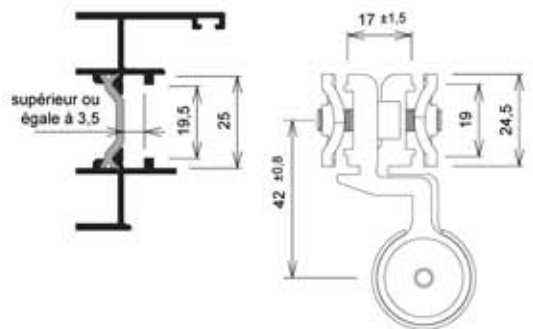

PAUMELLES À CLAMER "DORA" pour portes lourdes

2610 Paumelle de porte à clamer
 Montage possible après assemblage du cadre
 Pour gorge supérieure ou égale à 3,5mm
 Pour vantail de 120 Kg maximum
 Réglable dans les 3 axes
 Pour jeu de 15mm
 (Corps en profilé aluminium ; Clameaux, axe et vis en inox ;
 Douille de centrage en polyamide ; Bouchon en nylon).

2611 Paumelle de porte à clamer
 Dito 2610 pour jeu de 17mm.

2612 Paumelle de porte à clamer
 Dito 2610 pour jeu de 19mm.

Réglages :

2613 Paumelle de porte à clamer
 Dito 2610 pour jeu de 17mm.