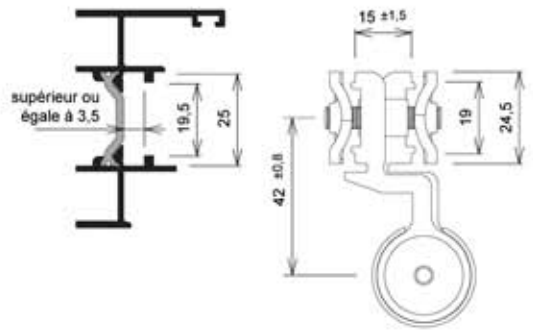

PAUMELLES À CLAMER "DORA" pour portes lourdes

2610 Paumelle de porte à clamer
 Montage possible après assemblage du cadre
 Pour gorge supérieure ou égale à 3,5mm
 Pour vantail de 120 Kg maximum
 Réglable dans les 3 axes
 Pour jeu de 15mm
 (Corps en profilé aluminium ; Clameaux, axe et vis en inox ;
 Douille de centrage en polyamide ; Bouchon en nylon).

2611 Paumelle de porte à clamer
 Dito 2610 pour jeu de 17mm.

2612 Paumelle de porte à clamer
 Dito 2610 pour jeu de 19mm.

Réglages :

2613 Paumelle de porte à clamer
 Dito 2610 pour jeu de 17mm.