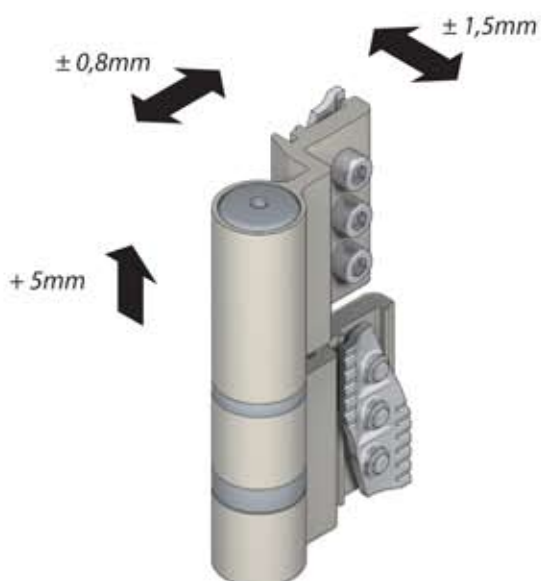

PAUMELLES À CLAMER "DORA" pour portes lourdes

2610 Paumelle de porte à clamer
 Montage possible après assemblage du cadre
 Pour gorge supérieure ou égale à 3,5mm
 Pour vantail de 120 Kg maximum
 Réglable dans les 3 axes
 Pour jeu de 15mm
 (Corps en profilé aluminium ; Clameaux, axe et vis en inox ;
 Douille de centrage en polyamide ; Bouchon en nylon).

2611 Paumelle de porte à clamer
 Dito 2610 pour jeu de 17mm.

2612 Paumelle de porte à clamer
 Dito 2610 pour jeu de 19mm.

Réglages :

2613 Paumelle de porte à clamer
 Dito 2610 pour jeu de 17mm.