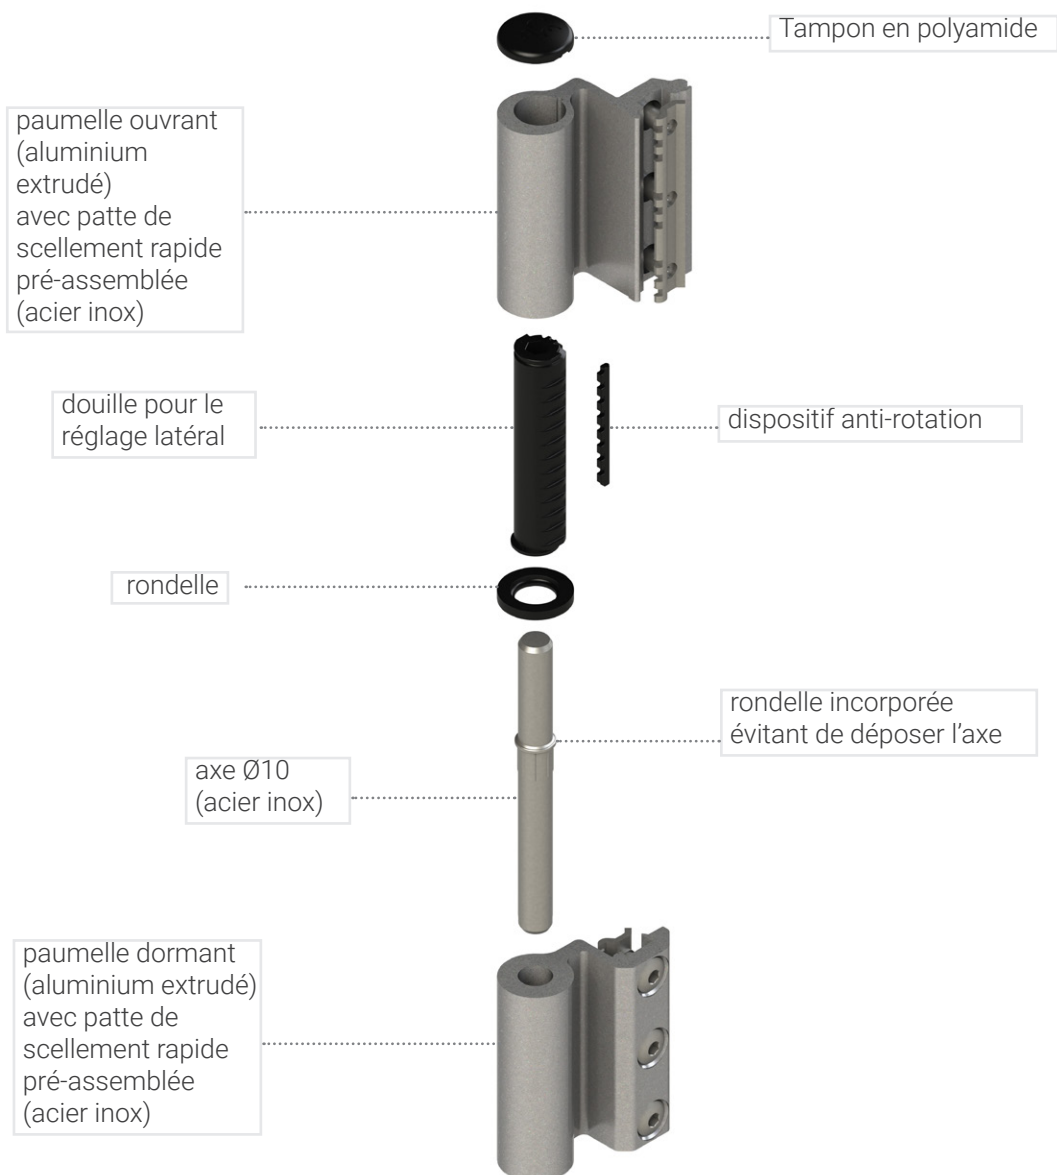

CELERA CODES

Code	Désignation	Annotations	Pièces par emballage
00681	Paumelle Celera	C.E.	20
00682	Paumelle Celera	R40	20
00684	Paumelle Celera Ouverture Extérieure Coplanaire	C.E.	20
00685	Paumelle Celera	C.E. - dormant 14/18 ALU 16 S9	20
00687	Paumelle Celera	R50	20
00688	Paumelle Celera	ALLCO 5S	20
00689	Paumelle Celera	NC40N	20
00690	Paumelle Celera 3e ouvrant	R40	20