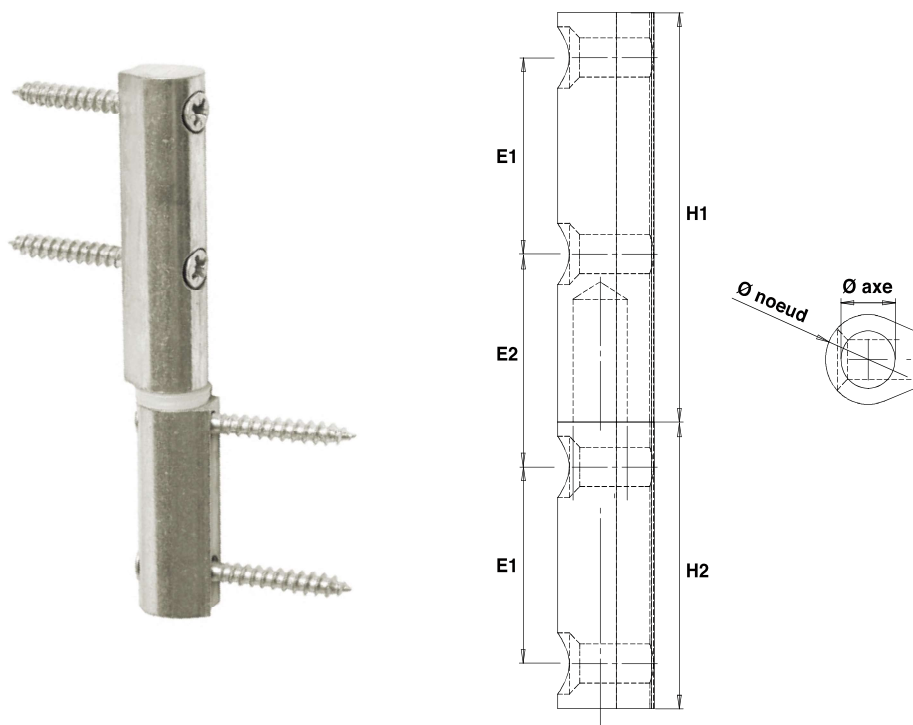

Paumelles réversibles SANLAM®

SL.. Paumelle SANLAM®

Code	Dim.	H1	H2	Ø noeud	Ø axe	E1	E2	Tarif HT en €	Cat.
SL851	Z.BLANC 85	50	35	11	7	24	27	6,31	30 2
SL1001	Z.BLANC 100	57	40	13	8	28	32	7,49	30 2

Caractéristiques

Paumelles usinées dans la masse à partir de profilés en acier laminé, cette paumelle symétrique permet une pose sans entaille de la menuiserie.

Sa conception permet de répartir les efforts dans l'axe de fixation des vis cruciformes garantissant une excellente tenue. Munie d'une bague nylon, cette paumelle est sans entretien.

Existe en 2 hauteurs :

- 85 mm pour le ferrage de fenêtres courantes
- 100 mm pour le ferrage de portes ou de fenêtres lourdes