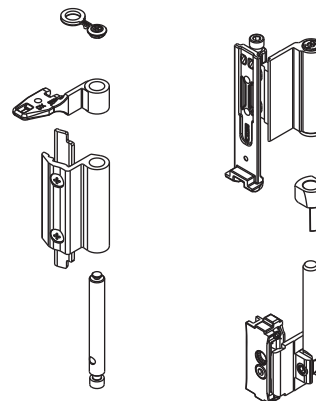

PAUMELLES OSCILLO-BATTANT FUTURA 3D 130

04711

Fonctions

Groupe paumelles (supérieur et inférieur) nécessaires pour la réalisation d'une fenêtre oscillo-battante Futura 3D 130.

Finitions

Peinte dans les coloris RAL

Conditionnement

Boîte de 10 pièces