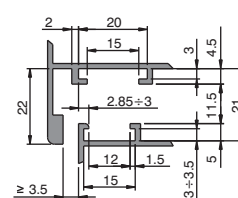

Noeud type 1

Noeud type 2

Noeud type 3

Noeud type 5

FUTURA 3D
130

FUTURA 3D
130 lgc

 <p>MÉCANISME DE FERMETURE OB</p> <p>Art. 04704 Emballage: 10 pièces</p>	 <p>MÉCANISME DE FERMETURE OB LOGICA AVEC ACTIONNEMENT M180</p> <p>Art. 04705 Emballage: 10 pièces</p>
 <p>MÉCANISME DE FERMETURE OB LOGICA</p> <p>Art. 04706 Emballage: 10 pièces</p>	 <p>MÉCANISME DE FERMETURE OB LOGICA AVEC ACTIONNEMENT M180</p> <p>Art. 04707 Emballage: 10 pièces</p>
 <p>BRAS FUTURA 3D 130</p> <p>Art. 04200 (T1 - L=390÷550) Art. 04201 (T2 - L=551÷1700) Emballage: 10 pièces</p>	 <p>BRAS FUTURA 3D 130 LOGICA</p> <p>Art. 04202 (T1 - L=390÷550) Art. 04203 (T2 - L=551÷1700) Emballage: 10 pièces</p>
 <p>PAUMELLE OB FUTURA 3D 130</p> <p>Art. 04711 Emballage: 10 pièces</p>	 <p>BRAS SUPPLÉMENTAIRE FUTURA</p> <p>Art. 04301K (L>1000) Emballage: 5 pièces</p>
 <p>RENOI D'ANGLE (*)</p> <p>Art. 04024K Emballage: 10 pièces (*) voir fiche technique spécifique</p>	 <p>GÂCHE RÉGLABLE (*)</p> <p>Art. 01353K Emballage: 200 pièces (*) voir fiche technique spécifique</p>
 <p>FERMETURE SUPPLÉMENTAIRES</p> <p>Art. 04770K (H>1200 L>1000) Emballage: 10 pièces</p>	 <p>FERMETURE SUPPLÉMENTAIRE LOGICA A associer avec Art.04024K</p> <p>Art. 04777K Emballage: 50 pièces</p>
 <p>BLOCAGE VANTAIL (*)</p> <p>Art. 02199 Emballage: 50 pièces (*) voir fiche technique spécifique</p>	 <p>PROFILÉ BRAS SUPÉRIEUR (*)</p> <p>Art. 02030 Emballage: 10 pièces (*) voir fiche technique spécifique</p>