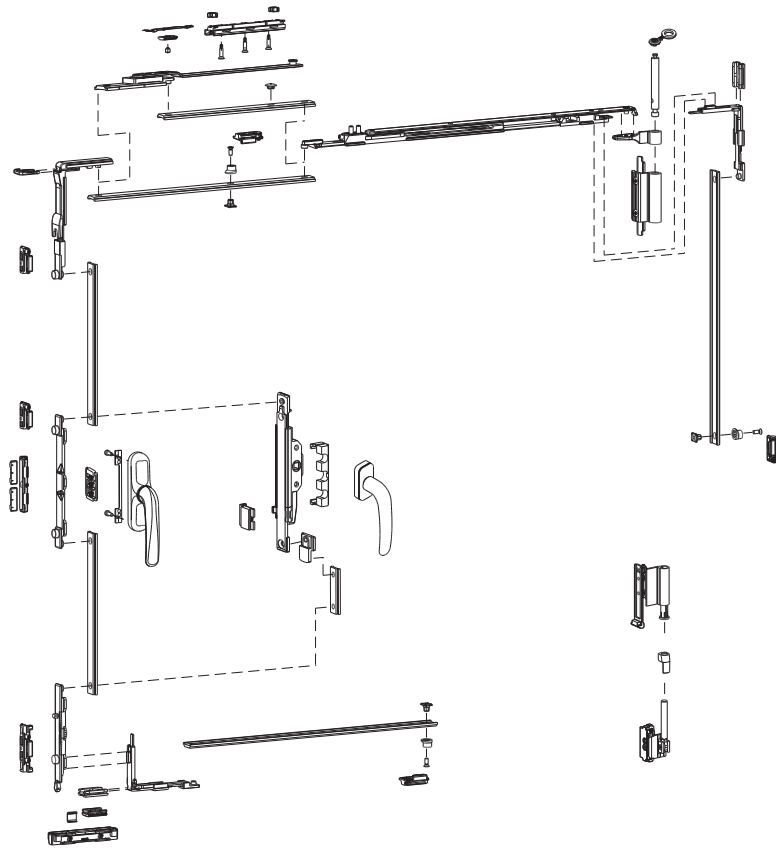

Noeud type 1

Noeud type 2

Noeud type 3

Noeud type 5

FUTURA 3D
130

FUTURA 3D
130 lgc

 <p>MÉCANISME DE FERMETURE OB</p> <p>Art. 04704 Emballage: 10 pièces</p>	 <p>MÉCANISME DE FERMETURE OB LOGICA AVEC ACTIONNEMENT M180</p> <p>Art. 04705 Emballage: 10 pièces</p>
 <p>MÉCANISME DE FERMETURE OB LOGICA</p> <p>Art. 04706 Emballage: 10 pièces</p>	 <p>MÉCANISME DE FERMETURE OB LOGICA AVEC ACTIONNEMENT M180</p> <p>Art. 04707 Emballage: 10 pièces</p>
 <p>BRAS FUTURA 3D 130</p> <p>Art. 04200 (T1 - L=390÷550) Art. 04201 (T2 - L=551÷1700) Emballage: 10 pièces</p>	 <p>BRAS FUTURA 3D 130 LOGICA</p> <p>Art. 04202 (T1 - L=390÷550) Art. 04203 (T2 - L=551÷1700) Emballage: 10 pièces</p>
 <p>PAUMELLE OB FUTURA 3D 130</p> <p>Art. 04711 Emballage: 10 pièces</p>	 <p>BRAS SUPPLÉMENTAIRE FUTURA</p> <p>Art. 04301K (L>1000) Emballage: 5 pièces</p>
 <p>RENOI D'ANGLE (*)</p> <p>Art. 04024K Emballage: 10 pièces (*) voir fiche technique spécifique</p>	 <p>GÂCHE RÉGLABLE (*)</p> <p>Art. 01353K Emballage: 200 pièces (*) voir fiche technique spécifique</p>
 <p>FERMETURE SUPPLÉMENTAIRES</p> <p>Art. 04770K (H>1200 L>1000) Emballage: 10 pièces</p>	 <p>FERMETURE SUPPLÉMENTAIRE LOGICA A associer avec Art.04024K</p> <p>Art. 04777K Emballage: 50 pièces</p>
 <p>BLOCAGE VANTAIL (*)</p> <p>Art. 02199 Emballage: 50 pièces (*) voir fiche technique spécifique</p>	 <p>PROFILÉ BRAS SUPÉRIEUR (*)</p> <p>Art. 02030 Emballage: 10 pièces (*) voir fiche technique spécifique</p>