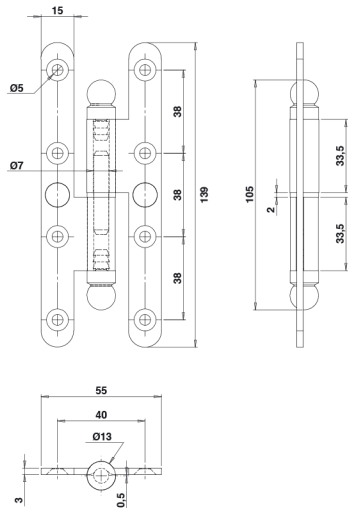

140x55
Modèle gauche

27AR..

**Paumelle n°1 vase contemporain N°27
bouts ronds - 140 x 55 - Acier**

Code Gauche	Code Droite		Dim.	Tarif HT en €		Dispo. (sem.)
27ARG1451	27ARD1451	POLI	140x55	6,68	12	4
27ARG1452	27ARD1452	POLI VERNI	140x55	7,15	12	4
27ARG14520	27ARD14520	Z.BLANC	140x55	7,53	12	4
27ARG145B	27ARD145B	EPOXY NOIR 9005	140x55	8,86	12	4

Toute autre dimension et finition sur demande.