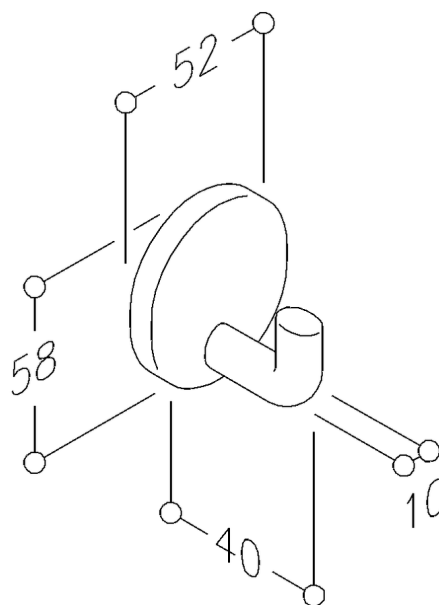

NORMBAU

PASSION FOR CARE

Nylon Care Patère murale, NY.WH 75, 58 x 52 mm

en nylon, coloris : voir palette de teintes NORMBAU, fixation invisible.
Livraison sans vis Ø 5 mm, ni chevilles.

Code article	0305010
Groupe de produits	2400