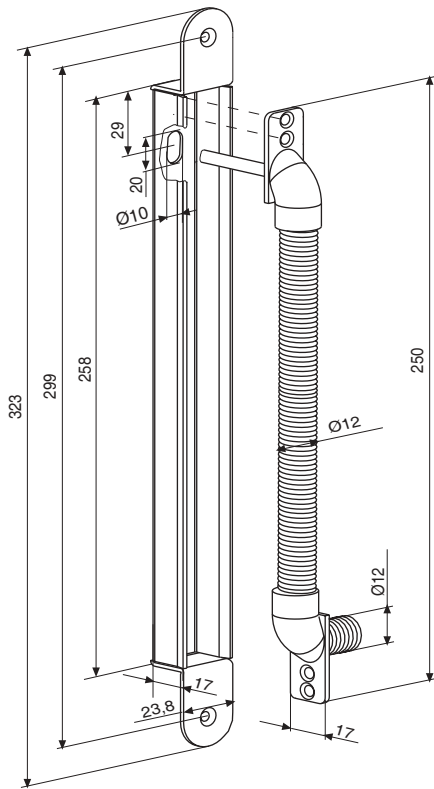

## ABLOY® EA280, EA281

- *Ylivientisuoja*
- *Karmöverförning*
- *Lead cover*
- *Kabelübergang*
- *Passe- câble*
- *Pasacables*
- *Кабелепроход*

**EA280**

**EA281**

**ASENNUS / MONTERING / INSTALLATION / EINBAU / POSE /  
MONTAJE / МОНТАЖ**

**PORAUSKAAVIO**  
**BORRSHEMA**  
**DRILLING SCHEME**  
**BOHRSCHEMA**  
**PLAN DE MORTAISE**  
**PLANTILLA DE INSTALACIÓN**  
**СХЕМА СВЕРЛЕНИЯ**

**EA280 / (EA281)**

952175 06/2003

customersupport.technical@abloy.com  
<http://www.abloy.com>