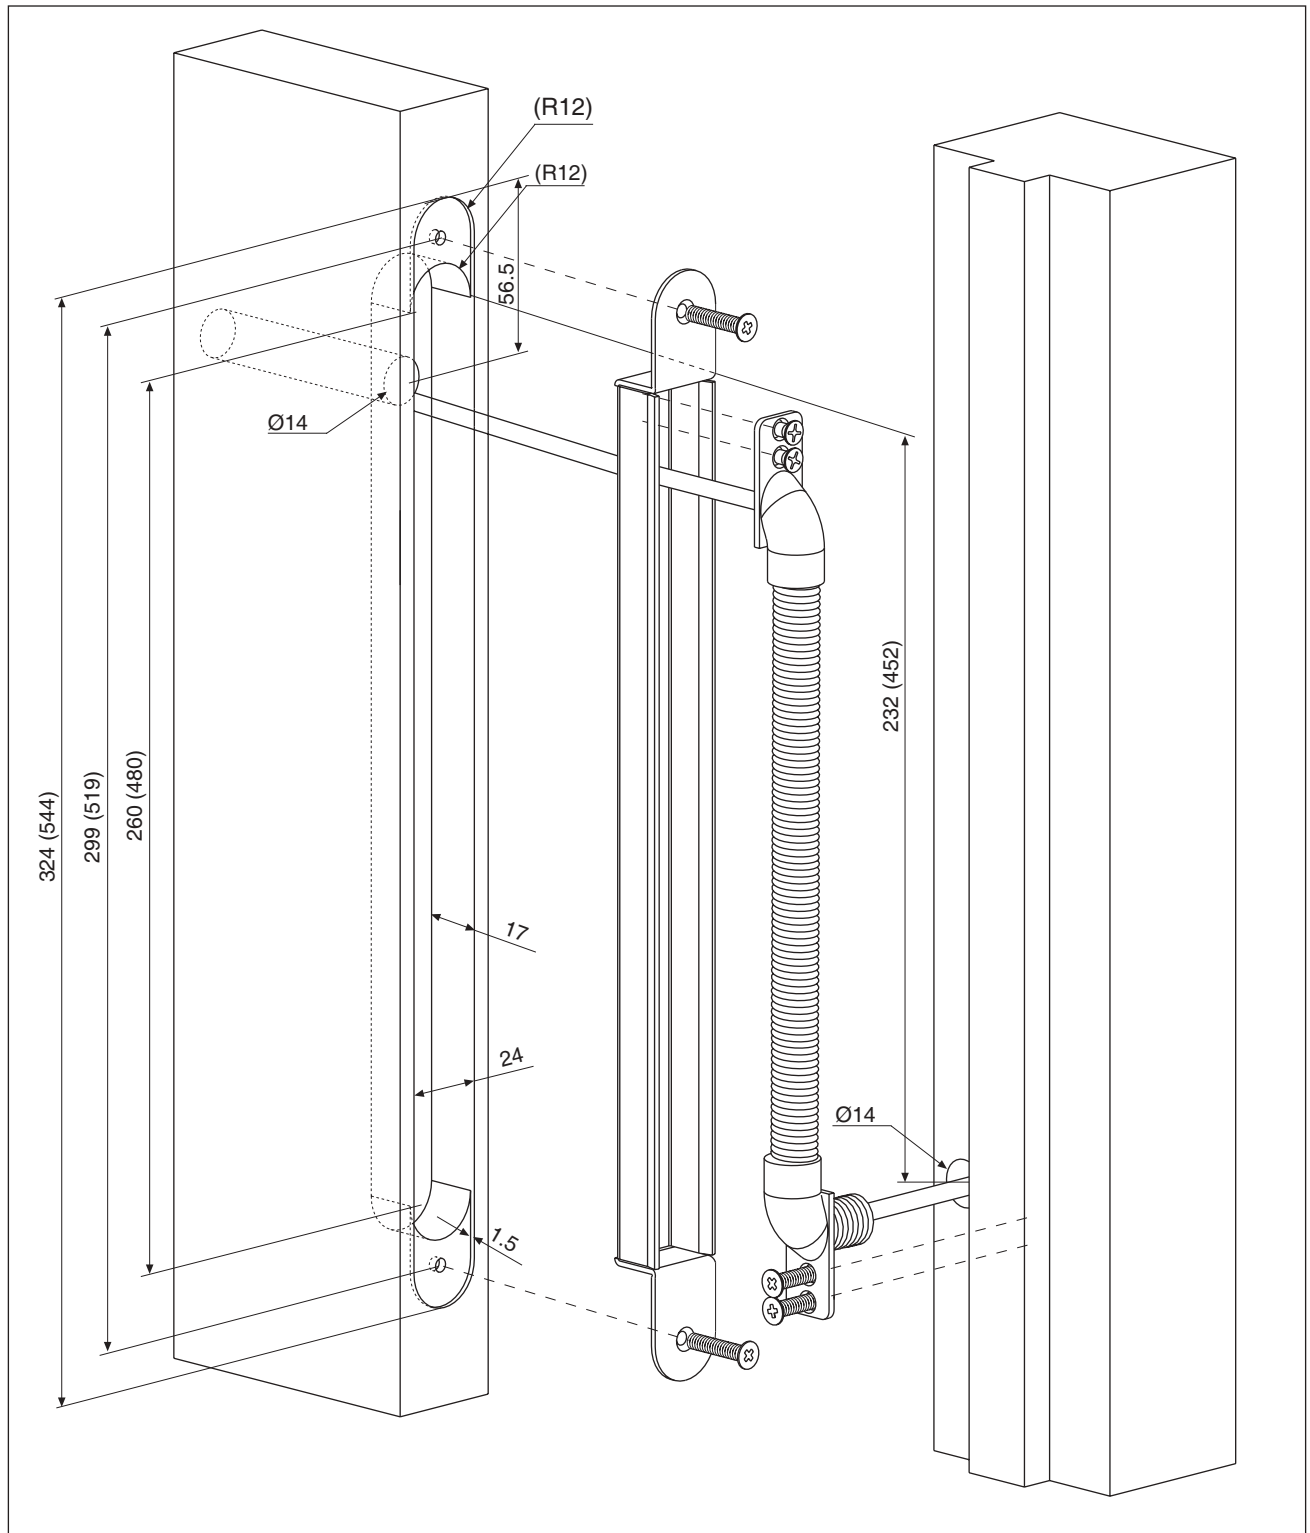

## ABLOY® EA280, EA281

- *Ylivientisuoja*
- *Karmöverförning*
- *Lead cover*
- *Kabelübergang*
- *Passe- câble*
- *Pasacables*
- *Кабелепроход*

**EA280**

**EA281**

**ASENNUS / MONTERING / INSTALLATION / EINBAU / POSE /  
MONTAJE / МОНТАЖ**

**PORAUSKAAVIO**  
**BORRSHEMA**  
**DRILLING SCHEME**  
**BOHRSCHEMA**  
**PLAN DE MORTAISE**  
**PLANTILLA DE INSTALACIÓN**  
**СХЕМА СВЕРЛЕНИЯ**

**EA280 / (EA281)**

952175 06/2003

customersupport.technical@abloy.com  
<http://www.abloy.com>