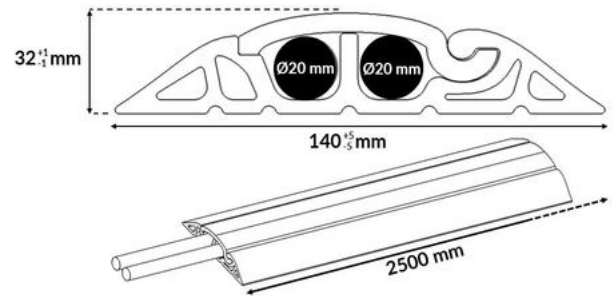

DÉCLINAISONS :

Référence	Désignation Divalto	EAN	Couleur
601735JN	PASSAGE DE CABLES 2 GORGES 20 MM SANS CHARNIERE CAPOT JAUNE SOCLE NOIR	3664336069482	Jaune/Noir
601735GN	PASSAGE DE CABLES 2 GORGES 20 MM SANS CHARNIERE CAPOT GRIS SOCLE NOIR	3664336070723	Gris/Noir
601735NN	PASSAGE DE CABLES 2 GORGES 20 MM SANS CHARNIERE CAPOT NOIR SOCLE NOIR	3664336070730	Noir/Noir

CONDITIONNEMENT

Référence	PCB	Unité
601735JN	2	Pièce
601735GN	2	Pièce
601735NN	2	Pièce

LOGISTIQUE

Pays d'origine	Code douanier	Poids brut (kg)	Type de conditionnement
France	4002700000		Carton le plus adapté

DOMAINES D'UTILISATION

Espaces extérieur, Maintenance et protection de Bâtiments, Parcs municipaux, Etablissements recevants du public (ERP)

USAGE

Intérieur

Extérieur