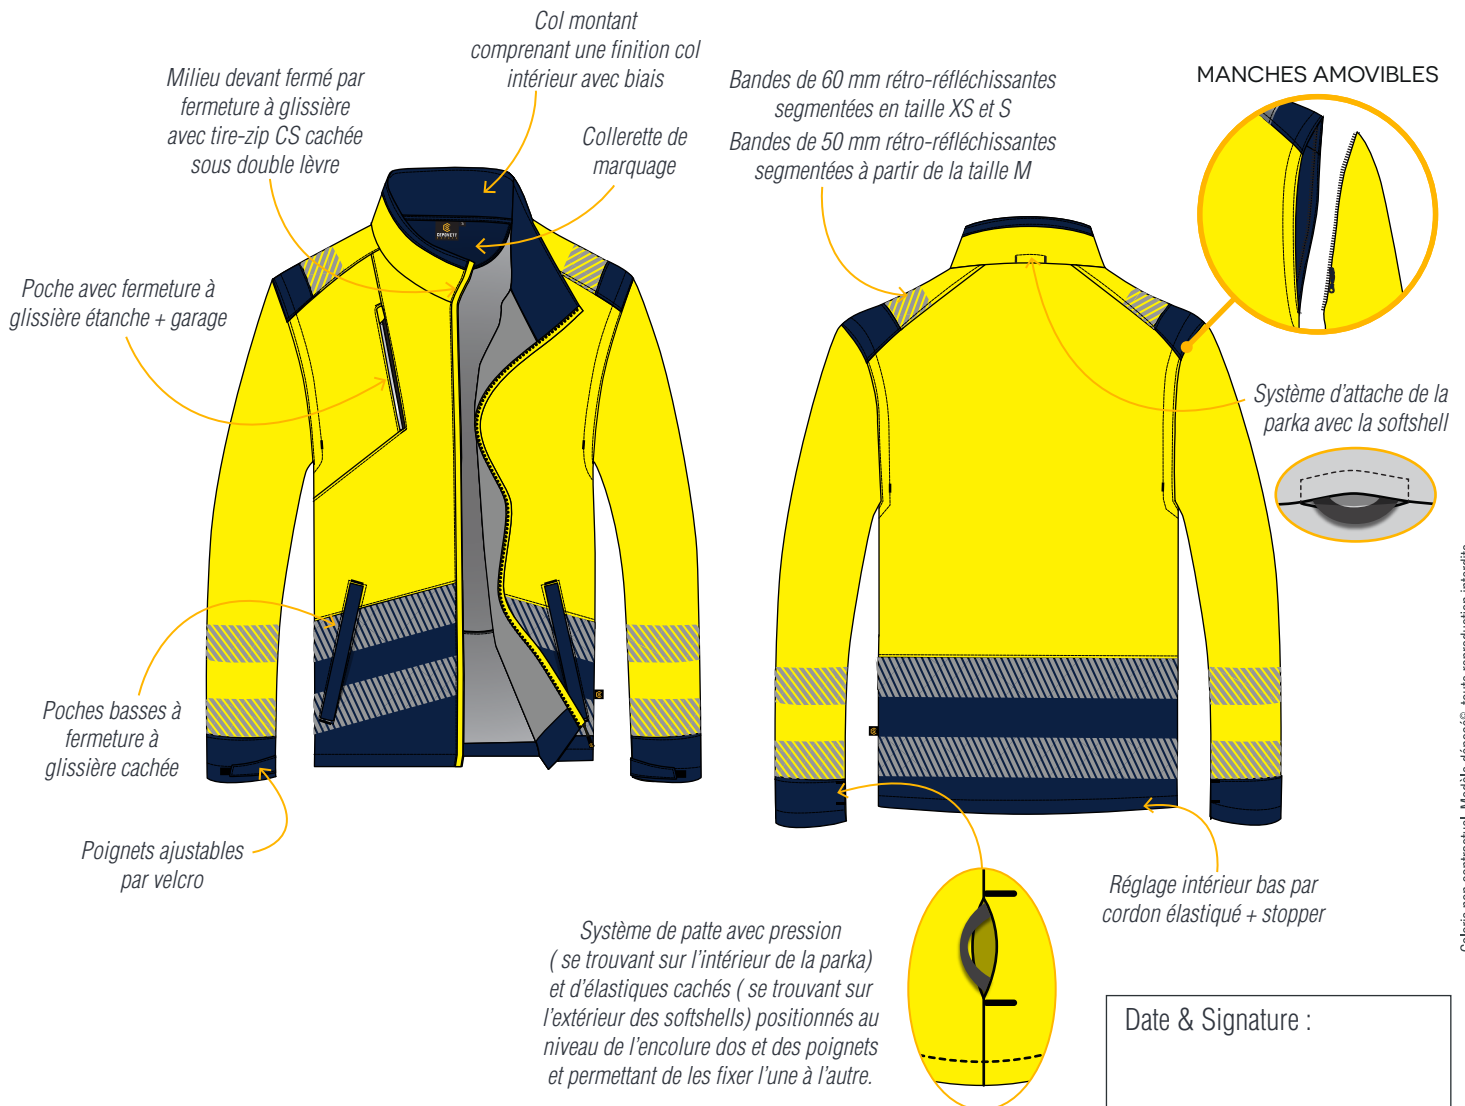

CEPOVETT
S A F E T Y

INTEMPERIES HV
9S20 3042 SOFTSHELL TATRAS XP

Le + Produit

Coupe sport pour un look plus «MODERNE»
Col montant pour protéger des intempéries

THERMO RÉGULATEUR

SYSTÈME MODULAIRE

DOS ALLONGÉ

COUPE VENT

DÉPERLANT

MANCHES AMOVIBLES

DESCRIPTION

Entretien ménager
Tailles S à 3XL

NORMES

EPI catégorie II
HV42

EN ISO 20471

2013 + A1 : 2016

Classe 2

Classe 1 sans les manches

MAX 50 CYCLES

MATIERES

3042

Softshell 3 couches

Extérieur Ripstop 89% PES 11% TPU 360 gr/m²

Membrane PU

Intérieur polaire

COLORIS

Date & Signature :