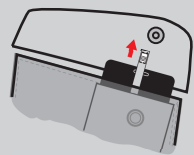

EN 14-404

Réhausse lombaire

Ceinture extensible

Poche téléphone

Poche petit outillage

Accroche mètre

Les + produit

- + Système de taille Morpho + (16 tailles)
- + Ceinture ergonomique avec réhausse lombaire
- + Anti-abrasion ABRASAFE aux genoux
- + Multipoche
- + Absorbant de chocs genoux permanent et poches genouillères EN.14404
- + Coloris harmonisés avec : Veste M65, blouson SHARGA, gilet de froid HERITAGE

METIERS

Plombier, électricien, chauffagiste, menuisier, plaquiste, agenceur, etc.

DESRIPTIF

Pantalon technique idéal pour environnement de travail difficile et travaux en extérieur

- Coupe en forme pour accompagner les mouvements de flexion
- Réhausse lombaire de 4 cm pour une protection optimale du bas du dos
- Ceinture extensible d'une 1/2 taille pour une meilleure liberté de mouvement.
- Traitement ABRASAFE sur les genoux pour éviter l'usure prématurée
- Absorbant de chocs permanent aux genoux
- Homologué EN 14404 avec genouillères amovibles réf 11310
- Compatible avec poches additionnelles BOSSEUR®
- Accroche mètre à ruban à droite et à gauche
- Ceinture à 7 passants dont 1 large centré dos
- Assemblage fil polyester haute ténacité contrasté
- Système de taille MORPHO+ (16 tailles)

POCHES

- 2 poches côté profondes et faciles d'accès avec entrées renforcées pour accrocher le mètre à ruban
- 1 poche bourse (clés, monnaie)
- 1 grande poche cuisse à rabat avec poche téléphone à tirette intégrée
- 1 poche arrière gauche fermée par un rabat et pression
- poches pour petit outillage : cutter, stylo, crayon, pince, tournevis, etc.