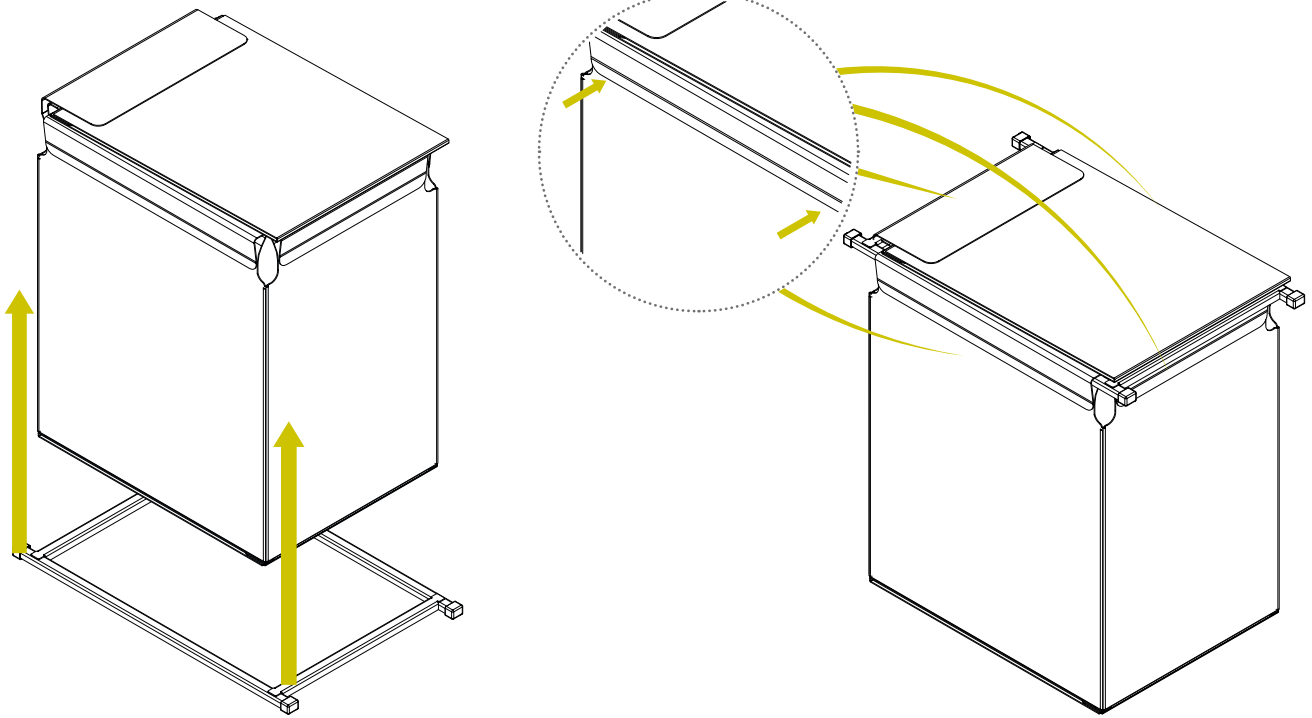

## CARATTERISTICHE • FEATURES • CARACTÉRISTIQUES • CARACTERÍSTICAS

Portabiancheria per telaio estraibile.  
Laundry basket for removable frame.  
Panier à linge pour cadre coulissant.  
Cesto de ropa para estructura extraíble.

## COMPONENTI • PARTS • COMPOSANTS • COMPONENTES

**A. N°1** Telaio / Frame / Châssis / Marco  
**B N°1** Sacco portabiancheria / Laundry bag / sac à linge / bolsa de lavandería

**1**

Agganciare il sacco al telaio.  
Hook the bag to the frame.  
Accrochez le sac au cadre.  
Enganche la bolsa al marco.

**2**

Inserire il portabiancheria all'interno del telaio.  
Insert the container holder inside the frame.  
Insérez le porte-linge à l'intérieur du cadre.  
Inserte el soporte para ropa dentro del marco.