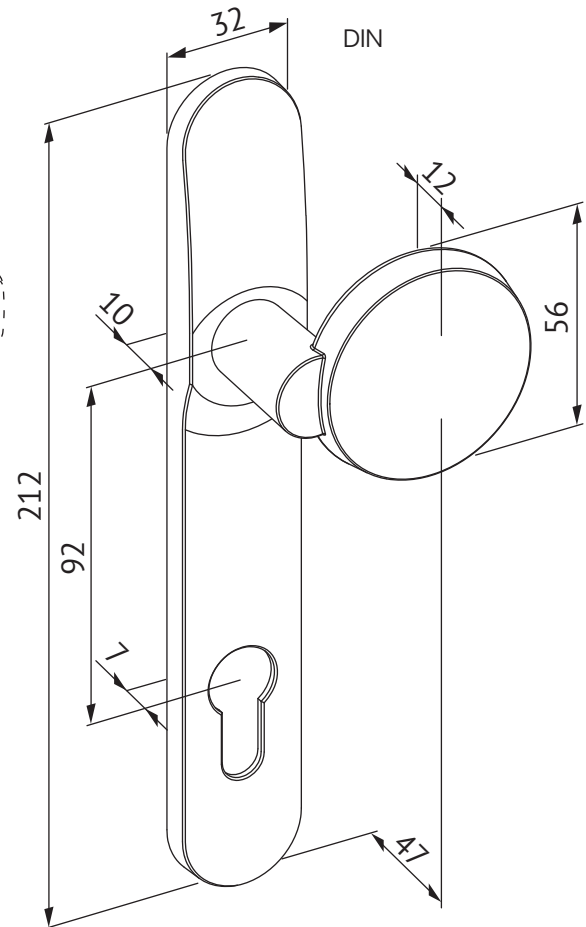

Disponible en ensemble Béquille/Béquille ou Palière/béquille

Plaque pour béquille et palière - Profil étroit