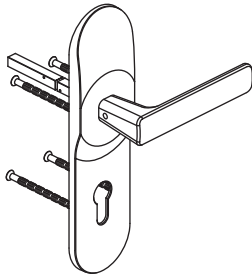

Les garnitures ABLOY sont équipées de ressort de rappel.

Gamme POLAR

Gamme INOXI

Il existe 2 gammes

- **gamme INOXI** en acier inoxydable AISI 316 pour les environnements extérieurs, des usages intensifs (> 200 ouvertures par jour) et certifiée EN179 avec les serrures ABLOY,
- **gamme POLAR** en laiton pour un usage fréquent (< 200 ouvertures par jour).

Profil standard ABLOY – Dimensions

Béquillage associé pour les barreaux et serrures ABLOY – Profil Standard

Béquille extérieure sur plaque
pour barreur **ABLOY**
Entraxe 70 ou 72 mm
(compatible avec serrures EL/MP électriques)