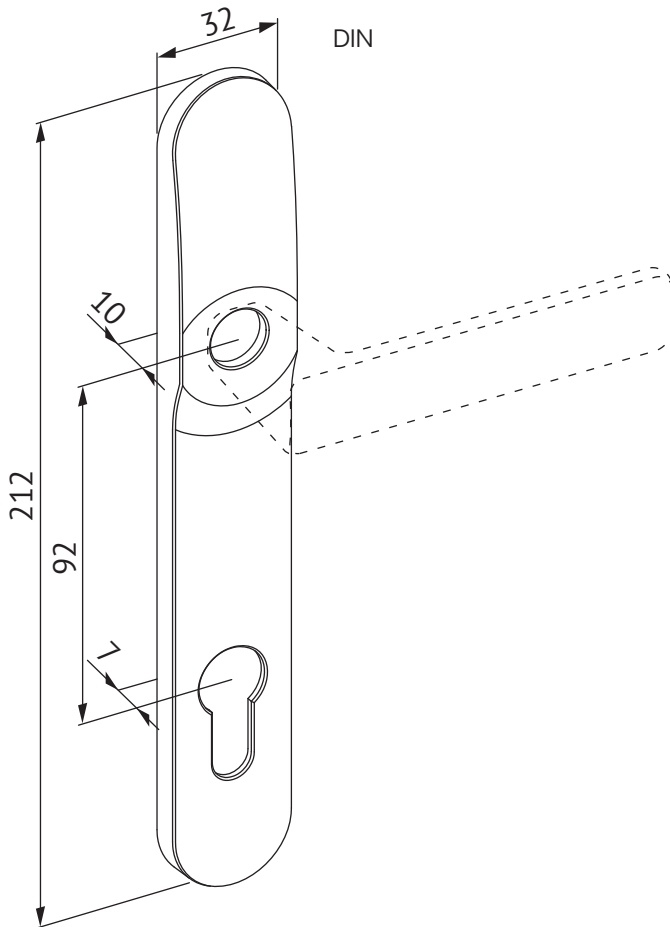

Disponible en ensemble Béquille/Béquille ou Palière/béquille

Plaque pour béquille et palière - Profil étroit