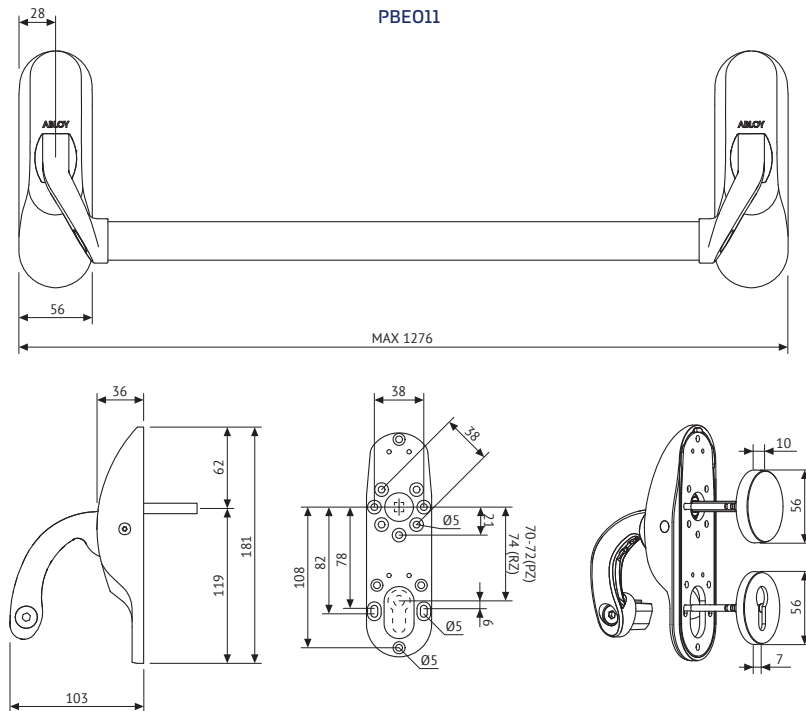

Barreurs ABLOY - Dimensions

Barreurs ABLOY - Profil Standard