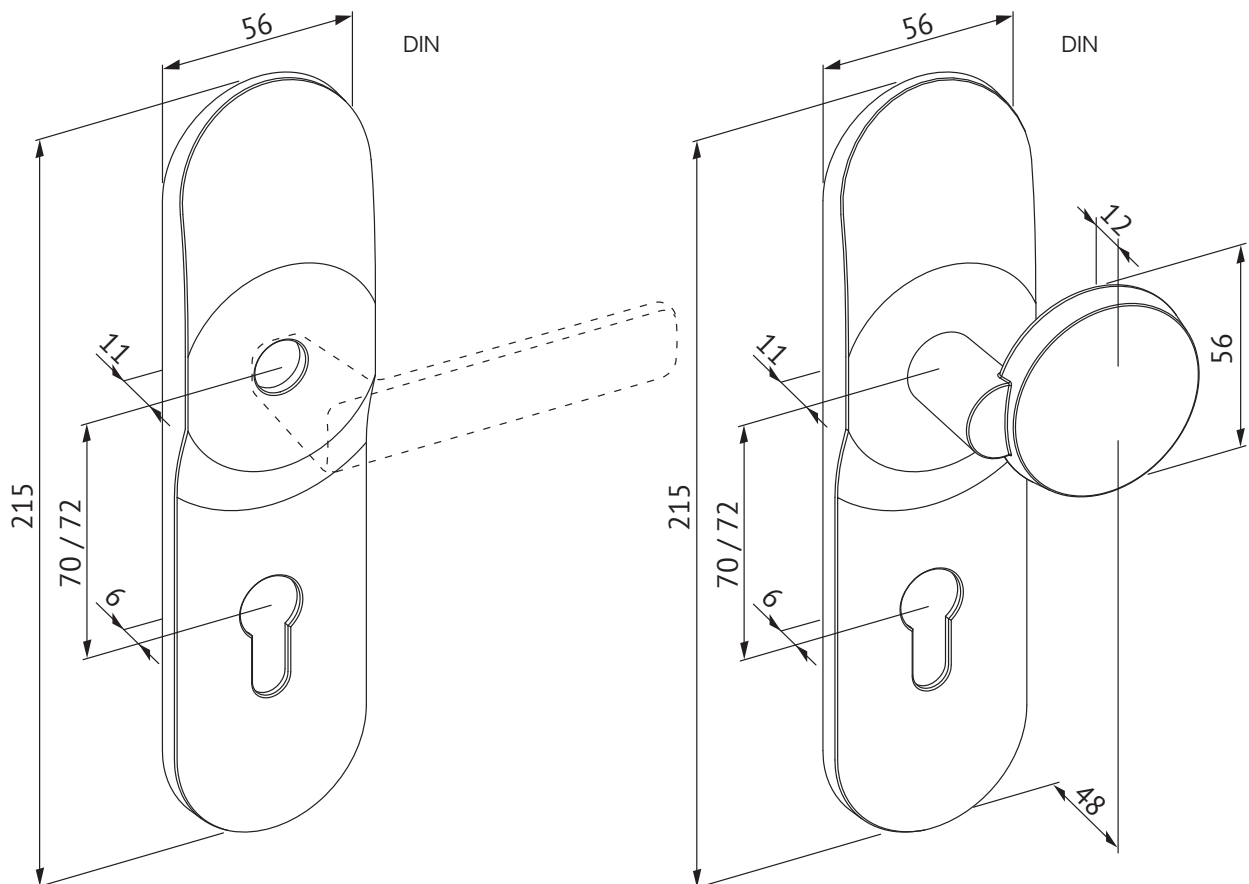

Disponible en ensemble Béquille/Béquille ou Palière/béquille

Plaque pour béquille et palière – Profil Standard