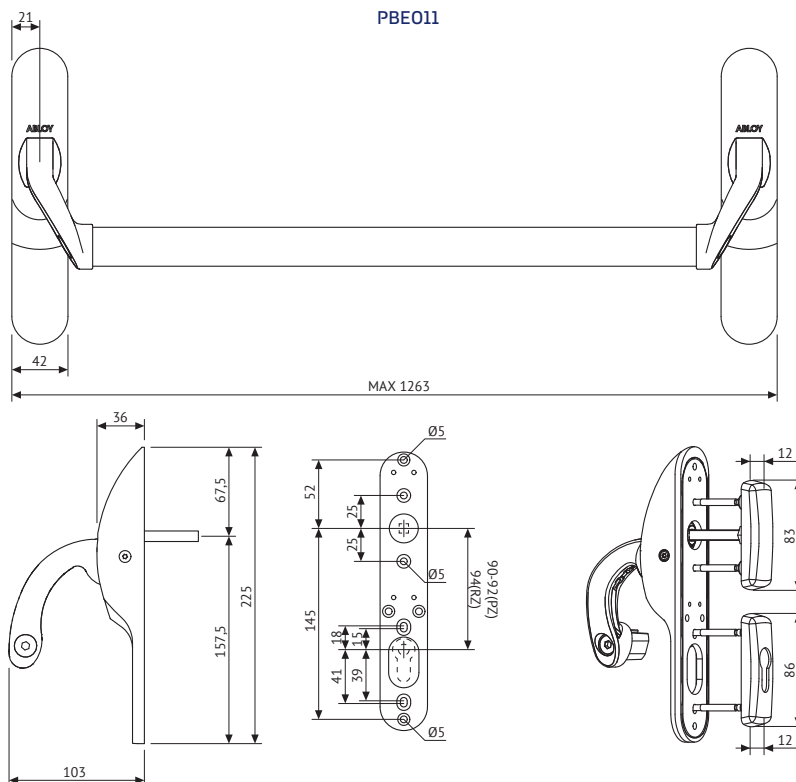

Barreurs ABLOY - Profil étroit