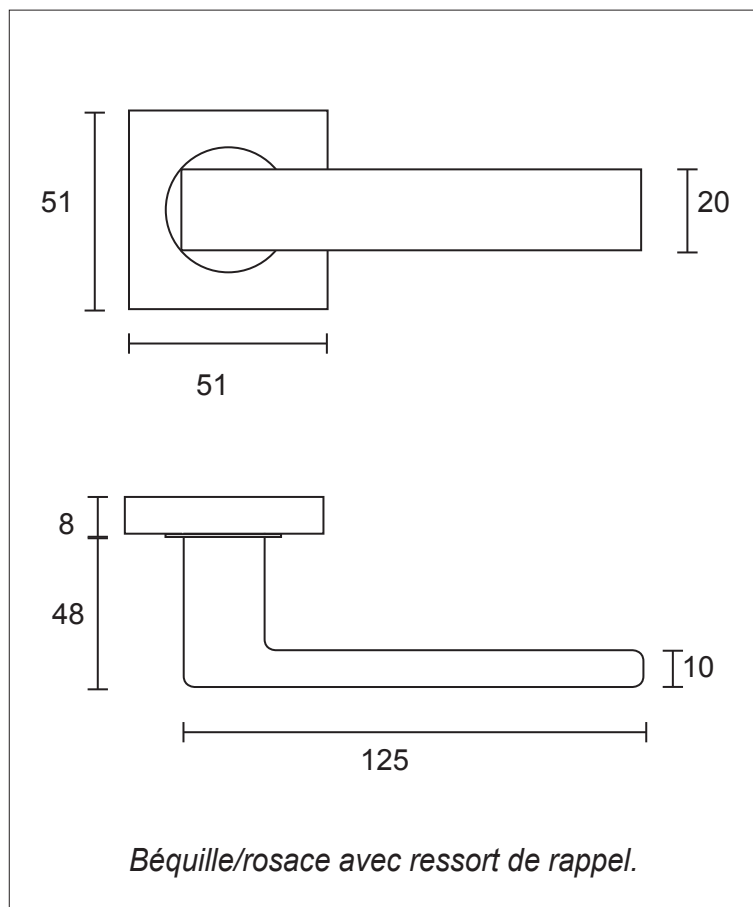

YQUEM NOIRE

Inox 304

Finition **Noir**

Béquille/rosace	IN118NO
 Rosace Cylindre	IN120CNO
 Rosace à Clé	IN121CNO
 Rosace Condamnation	IN124CNO
 Rosace Borgne	IN122CNO

08.03.19