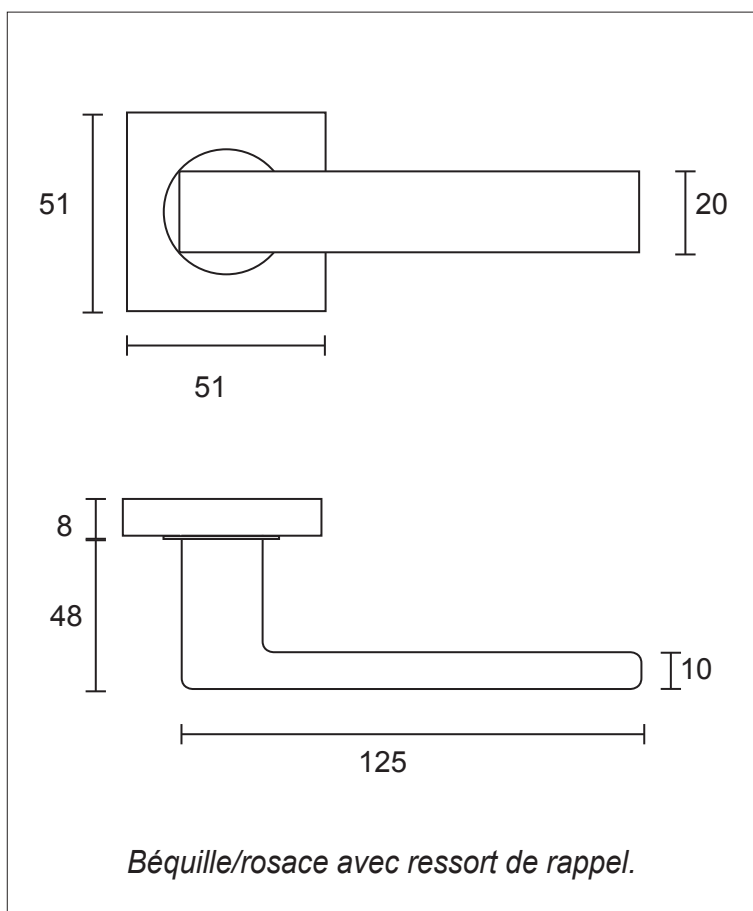

YQUEM NOIRE

Inox 304

Finition

Noir

	Béquille/rosace	IN118NO
	Rosace Cylindre	IN120CNO
	Rosace à Clé	IN121CNO
	Rosace Condamnation	IN124CNO
	Rosace Borgne	IN122CNO

08.03.19