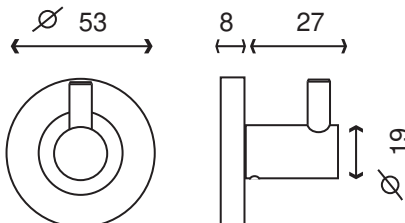

Rosace INOX

$\varnothing 53$

Sous-construction métal

$\varnothing 51,5$

- Rosace en inox clipsée sur la sous-construction en métal galvanisé (vis fournies)

- Rosaces vendues par paire.

ROSACES ST

ROSACES PMR