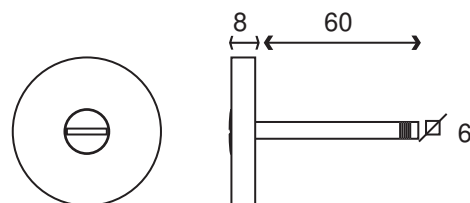

Rosace INOX

$\varnothing 53$

Sous-construction métal

$\varnothing 51,5$

- Rosace en inox clipsée sur la sous-construction en métal galvanisé (vis fournies)

- Rosaces vendues par paire.

ROSACES ST

ROSACES PMR