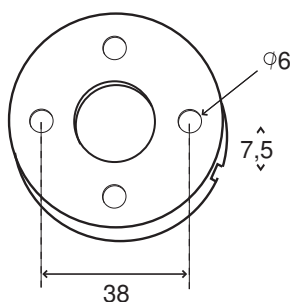

ROSACES RONDES

Inox 304

Finition **INOX Brossé**

	Rosace Cylindre	IN120
	Rosace à Clé	IN121
	Rosace Condamnation	IN124
	Rosace Conda. Voyant	IN123
	Rosace Borgne	IN122
	Rosace Batteuse $\varnothing 20$	IN125
	Rosace PMR	IN126
	Rosace Conda ST	IN124ST
	Rosace Conda Voyant ST	IN123ST

Rosace INOX

$\varnothing 53$

Sous-construction métal

$\varnothing 51,5$

- Rosace en inox clipsée sur la sous-construction en métal galvanisé (vis fournies)

- Rosaces vendues par paire.

ROSACES ST

ROSACES PMR