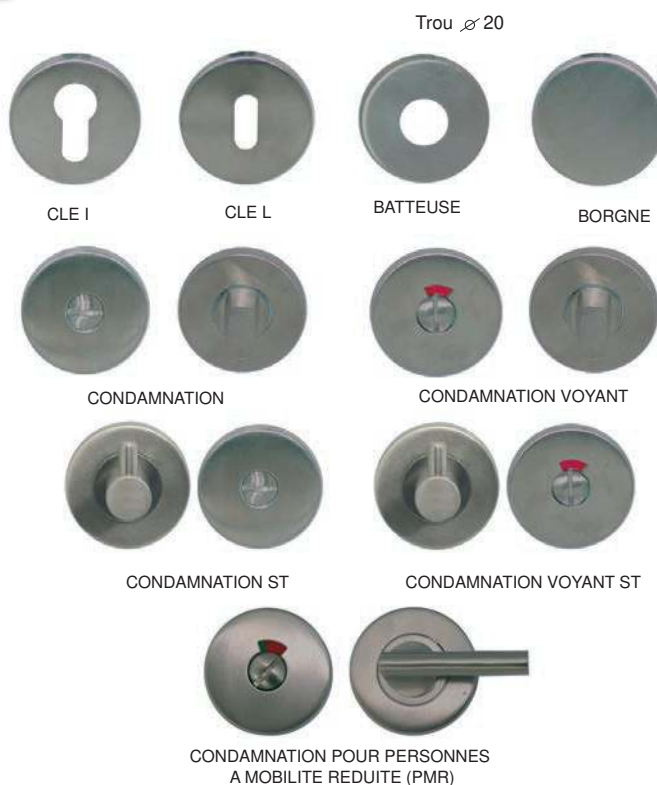

ROSACES RONDES

Inox 304

Finition **INOX Brossé**

	Rosace Cylindre	IN120
	Rosace à Clé	IN121
	Rosace Condamnation	IN124
	Rosace Conda. Voyant	IN123
	Rosace Borgne	IN122
	Rosace Batteuse $\varnothing 20$	IN125
	Rosace PMR	IN126
	Rosace Conda ST	IN124ST
	Rosace Conda Voyant ST	IN123ST

Rosace INOX

$\varnothing 53$

Sous-construction métal

$\varnothing 51,5$

- Rosace en inox clipsée sur la sous-construction en métal galvanisé (vis fournies)

- Rosaces vendues par paire.

ROSACES ST

ROSACES PMR