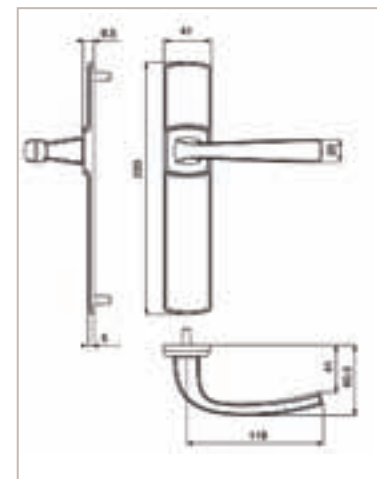

é m o t i o n

Une béquille élégante, recourbée vers l'intérieur de la porte en conformité NF logement, d'une longueur de 118 mm pour assurer une bonne préhension.

4075/6425

Les rosaces de fonction : clé i, clé L, condamnation, condamnation à voyant, aveugle. De nouvelles rosaces à l'esthétique très tendance.

De nombreux accessoires coordonnés : butée de porte, bouton centre de porte, rosaces de sécurité, rosaces SGN2.

4536

5043 SGN2

5225

6475

Grande plaque : réf. 4075/6391

Petite plaque : réf. 4075/6390

Ensemble sur rosace : réf. 4075/6425

Grande plaque palière : réf. 525/4075/6391

Petite plaque palière : réf. 525/4075/6390

Palière sur rosace : réf. 525/4075/6425

Rosace de sécurité : réf. 6475

Bouton centre de porte : réf. 5225

Vachette®
ASSA ABLOY