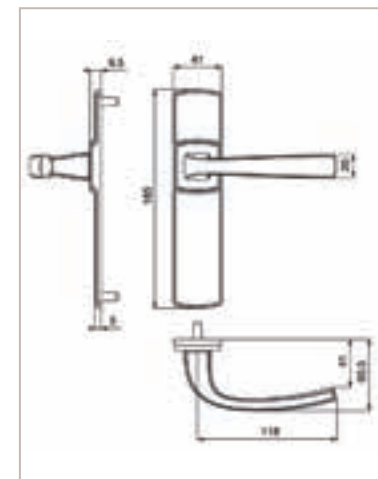

é m o t i o n

Une béquille élégante, recourbée vers l'intérieur de la porte en conformité NF logement, d'une longueur de 118 mm pour assurer une bonne préhension.

4075/6425

Les rosaces de fonction : clé i, clé L, condamnation, condamnation à voyant, aveugle. De nouvelles rosaces à l'esthétique très tendance.

De nombreux accessoires coordonnés : butée de porte, bouton centre de porte, rosaces de sécurité, rosaces SGN2.

4536

5043 SGN2

5225

6475

Grande plaque : réf. 4075/6391

Petite plaque : réf. 4075/6390

Ensemble sur rosace : réf. 4075/6425

Grande plaque palière : réf. 525/4075/6391

Petite plaque palière : réf. 525/4075/6390

Palière sur rosace : réf. 525/4075/6425

Rosace de sécurité : réf. 6475

Bouton centre de porte : réf. 5225

Vachette®
ASSA ABLOY