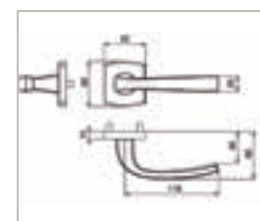

é m o t i o n

Une béquille élégante, recourbée vers l'intérieur de la porte en conformité NF logement, d'une longueur de 118 mm pour assurer une bonne préhension.

4075/6425

Les rosaces de fonction : clé i, clé L, condamnation, condamnation à voyant, aveugle. De nouvelles rosaces à l'esthétique très tendance.

De nombreux accessoires coordonnés : butée de porte, bouton centre de porte, rosaces de sécurité, rosaces SGN2.

4536

5043 SGN2

5225

6475

Grande plaque : réf. 4075/6391

Petite plaque : réf. 4075/6390

Ensemble sur rosace : réf. 4075/6425

Grande plaque palière : réf. 525/4075/6391

Petite plaque palière : réf. 525/4075/6390

Palière sur rosace : réf. 525/4075/6425

Rosace de sécurité : réf. 6475

Bouton centre de porte : réf. 5225

Vachette®
ASSA ABLOY