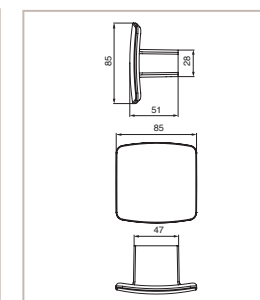

é m o t i o n

Une béquille élégante, recourbée vers l'intérieur de la porte en conformité NF logement, d'une longueur de 118 mm pour assurer une bonne préhension.

4075/6425

Les rosaces de fonction : clé i, clé L, condamnation, condamnation à voyant, aveugle. De nouvelles rosaces à l'esthétique très tendance.

Grande plaque palière : réf. 525/4075/6391

Petite plaque palière : réf. 525/4075/6390

Palière sur rosace : réf. 525/4075/6425

Rosace de sécurité : réf. 6475

Bouton centre de porte : réf. 5225

Vachette®
ASSA ABLOY