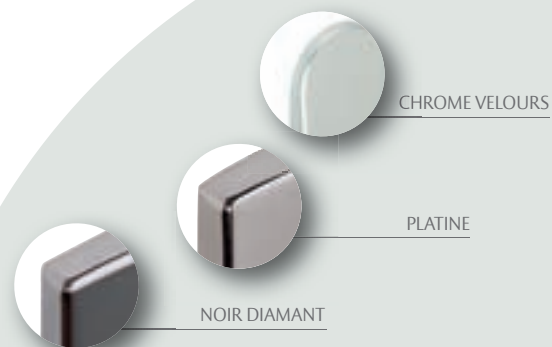

é m o t i o n

Une béquille élégante, recourbée vers l'intérieur de la porte en conformité NF logement, d'une longueur de 118 mm pour assurer une bonne préhension.

4075/6425

Les rosaces de fonction : clé i, clé L, condamnation, condamnation à voyant, aveugle. De nouvelles rosaces à l'esthétique très tendance.

6425

Des plaques au design résolument différent :
• Grandes plaques entraxe 195 mm
• Petites plaques entraxe 165 mm

4075/6391

4075/6390

Poignées palières sur rosace et sur plaque.

525/4075/6425

525/4075/6391

CHROME VELOURS

PLATINE

NOIR DIAMANT

3 finitions

disponibles dont deux exclusives pour créer encore plus d'émotion :

- Diamant noir : sombre et élégant
- Platine : un rendu finement brossé, moderne et raffiné
- Chrome velours : un toucher étonnamment soyeux

De nombreux accessoires coordonnés : butée de porte, bouton centre de porte, rosaces de sécurité, rosaces SGN2.

4536

5043 SGN2

5225

6475

Grande plaque : réf. 4075/6391

Petite plaque : réf. 4075/6390

Ensemble sur rosace : réf. 4075/6425