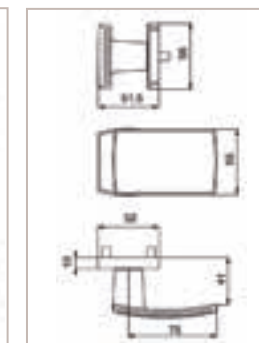

Palière sur rosace : réf. 525/4075/6425