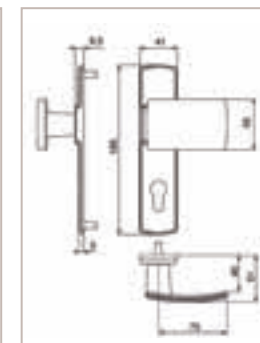

é m o t i o n

Une béquille élégante, recourbée vers l'intérieur de la porte en conformité NF logement, d'une longueur de 118 mm pour assurer une bonne préhension.

4075/6425

Les rosaces de fonction : clé i, clé L, condamnation, condamnation à voyant, aveugle. De nouvelles rosaces à l'esthétique très tendance.

De nombreux accessoires coordonnés : butée de porte, bouton centre de porte, rosaces de sécurité, rosaces SGN2.

4536

5043 SGN2

5225

6475

Grande plaque : réf. 4075/6391

Petite plaque : réf. 4075/6390

Ensemble sur rosace : réf. 4075/6425

Grande plaque palière : réf. 525/4075/6391

Petite plaque palière : réf. 525/4075/6390

Palière sur rosace : réf. 525/4075/6425

Rosace de sécurité : réf. 6475

Bouton centre de porte : réf. 5225

Vachette®
ASSA ABLOY