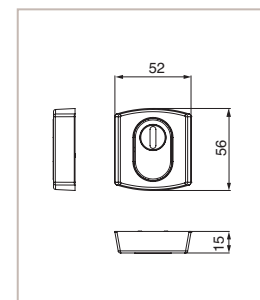

é m o t i o n

Une béquille élégante, recourbée vers l'intérieur de la porte en conformité NF logement, d'une longueur de 118 mm pour assurer une bonne préhension.

4075/6425

Les rosaces de fonction : clé i, clé L, condamnation, condamnation à voyant, aveugle. De nouvelles rosaces à l'esthétique très tendance.

Grande plaque palière : réf. 525/4075/6391

Petite plaque palière : réf. 525/4075/6390

Palière sur rosace : réf. 525/4075/6425

Rosace de sécurité : réf. 6475

Bouton centre de porte : réf. 5225

Vachette®
ASSA ABLOY