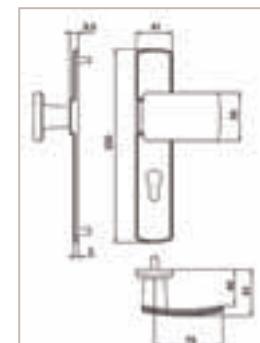

é m o t i o n

Une béquille élégante, recourbée vers l'intérieur de la porte en conformité NF logement, d'une longueur de 118 mm pour assurer une bonne préhension.

4075/6425

Les rosaces de fonction : clé i, clé L, condamnation, condamnation à voyant, aveugle. De nouvelles rosaces à l'esthétique très tendance.

De nombreux accessoires coordonnés : butée de porte, bouton centre de porte, rosaces de sécurité, rosaces SGN2.

4536

5043 SGN2

5225

6475

Grande plaque : réf. 4075/6391

Petite plaque : réf. 4075/6390

Ensemble sur rosace : réf. 4075/6425

Grande plaque palière : réf. 525/4075/6391

Petite plaque palière : réf. 525/4075/6390

Palière sur rosace : réf. 525/4075/6425

Rosace de sécurité : réf. 6475

Bouton centre de porte : réf. 5225

Vachette®
ASSA ABLOY