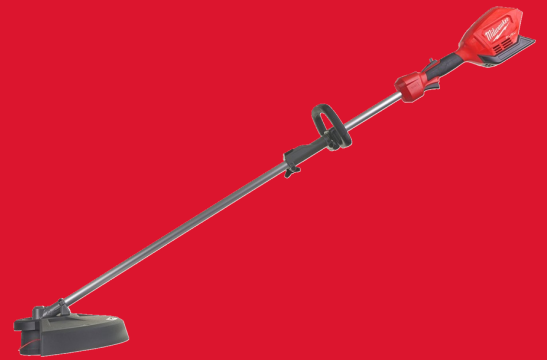

# M18 FOPHLTKIT-O

## M18 FUEL™ PACK BLOC MOTEUR ET COUPE BORDURE

- Les moteurs POWERSTATE™ sans charbon sont conçus pour fournir un maximum de puissance et avoir une durée de vie accrue.
- L'électronique intelligente REDLINK PLUS™ protège l'outil et la batterie et améliore considérablement leurs performances.
- Puissance totale en moins d'une seconde.
- Capable d'enlever des broussailles épaisses.
- Jusqu'à 1 heure d'autonomie avec une batterie HIGH OUTPUT™ M18 HB8
- 2 vitesses avec variateur de vitesse à la gâchette.
- Carter de protection 135°.
- Compatible avec tous les combi-systèmes MILWAUKEE®.
- Système de batterie flexible : fonctionne avec toutes les batteries MILWAUKEE® M18™.
- Poignée auxiliaire ajustable pour une meilleure prise en main de l'outil et un confort d'utilisation optimum.

### REDLITHIUM™

Vitesse à vide (tr/min)	0 - 4900/ 0 - 6200
Diamètre du fil de coupe (mm)	2.0 / 2.4
Capacité de coupe max. (mm)	400
Poids avec batterie (EPTA) (kg)	4.7 (M18 HB8)
Inclus dans le kit	Aucune batterie fournie, Aucun chargeur fourni, Aucun sac ni box fourni
Réf	4933464956