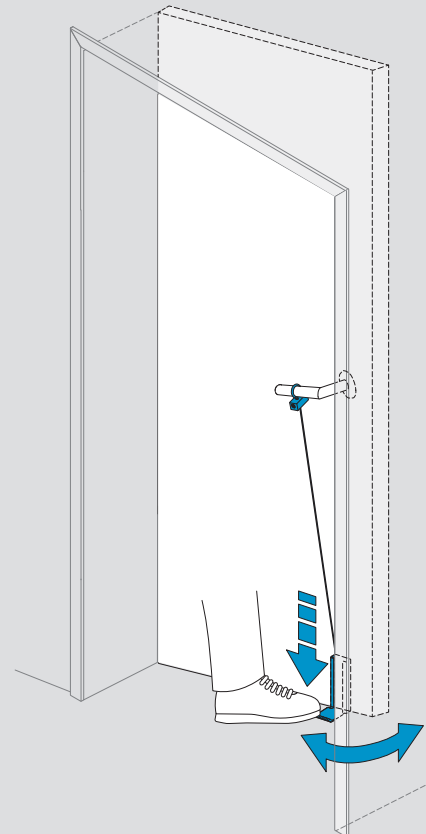

NoHander

Installations- und Montageanleitung Installation Instructions

D0124800

Experience a safer
and more open world

A

B

Planet GDZ AG
Neustadtstrasse 2
8317 Tagelswangen/Zürich
SWITZERLAND
Tel. +41 43 266 22 22
mail.planet@assaabloy.com
www.planet.ag