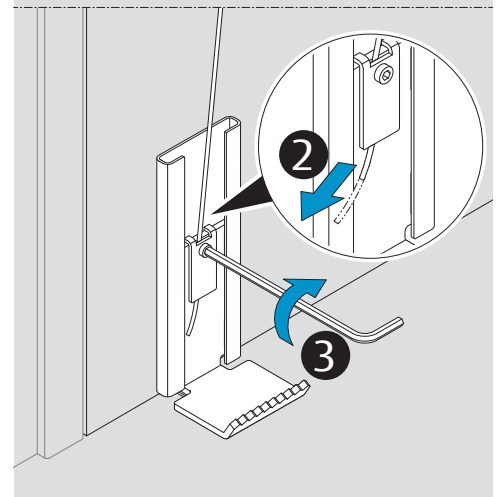

NoHander

Installations- und Montageanleitung Installation Instructions

D0124800

Experience a safer
and more open world

A

B

Planet GDZ AG
Neustadtstrasse 2
8317 Tagelswangen/Zürich
SWITZERLAND
Tel. +41 43 266 22 22
mail.planet@assaabloy.com
www.planet.ag