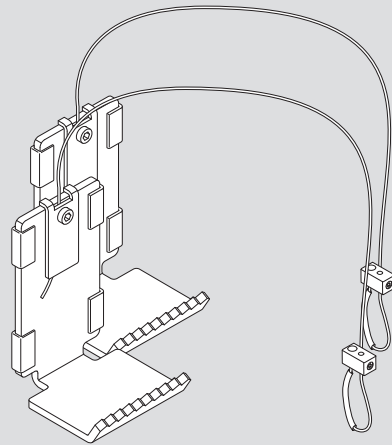

NoHander

Installations- und Montageanleitung Installation Instructions

D0124800

Experience a safer
and more open world

A

B

Planet GDZ AG
Neustadtstrasse 2
8317 Tagelswangen/Zürich
SWITZERLAND
Tel. +41 43 266 22 22
mail.planet@assaabloy.com
www.planet.ag