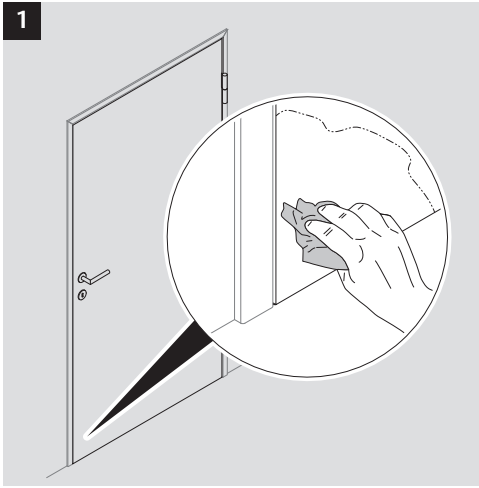

NoHander

Installations- und Montageanleitung Installation Instructions

D0124800

Experience a safer
and more open world

A

B

Planet GDZ AG
Neustadtstrasse 2
8317 Tagelswangen/Zürich
SWITZERLAND
Tel. +41 43 266 22 22
mail.planet@assaabloy.com
www.planet.ag