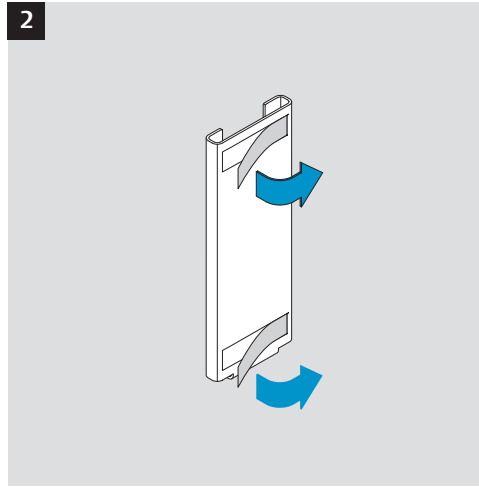

NoHander

Installations- und Montageanleitung Installation Instructions

D0124800

Experience a safer
and more open world

A

B

Planet GDZ AG
Neustadtstrasse 2
8317 Tagelswangen/Zürich
SWITZERLAND
Tel. +41 43 266 22 22
mail.planet@assaabloy.com
www.planet.ag