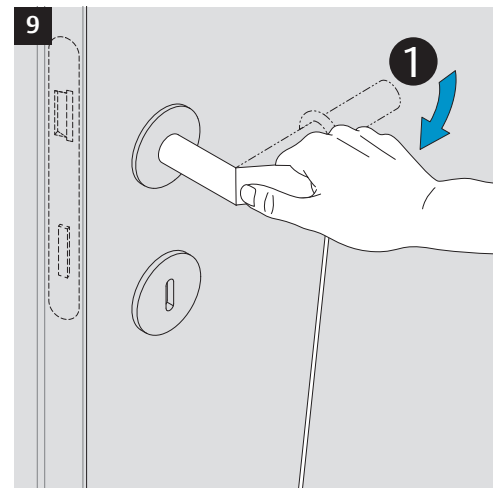

NoHander

Installations- und Montageanleitung Installation Instructions

D0124800

Experience a safer
and more open world

A

B

Planet GDZ AG
Neustadtstrasse 2
8317 Tagelswangen/Zürich
SWITZERLAND
Tel. +41 43 266 22 22
mail.planet@assaabloy.com
www.planet.ag