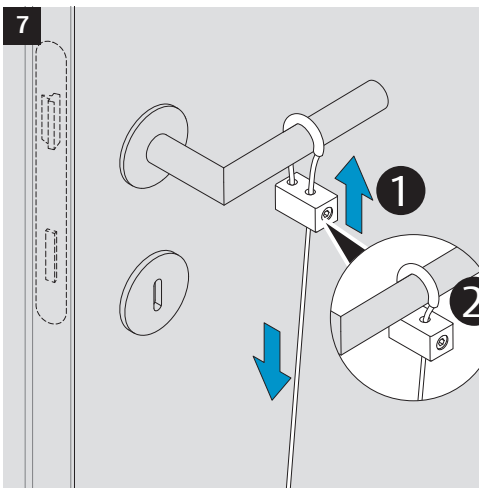

NoHander

Installations- und Montageanleitung Installation Instructions

D0124800

Experience a safer
and more open world

A

B

Planet GDZ AG
Neustadtstrasse 2
8317 Tagelswangen/Zürich
SWITZERLAND
Tel. +41 43 266 22 22
mail.planet@assaabloy.com
www.planet.ag