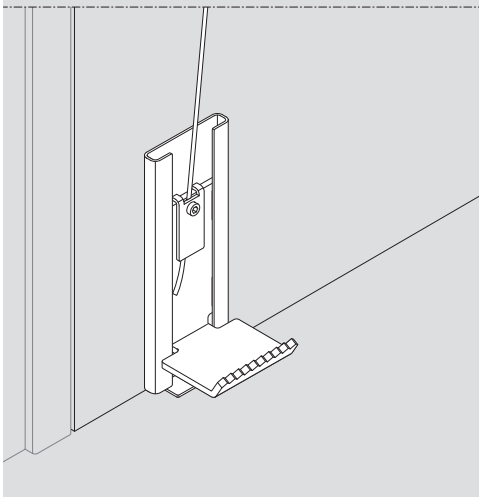

NoHander

Installations- und Montageanleitung Installation Instructions

D0124800

Experience a safer
and more open world

A

B

Planet GDZ AG
Neustadtstrasse 2
8317 Tagelswangen/Zürich
SWITZERLAND
Tel. +41 43 266 22 22
mail.planet@assaabloy.com
www.planet.ag