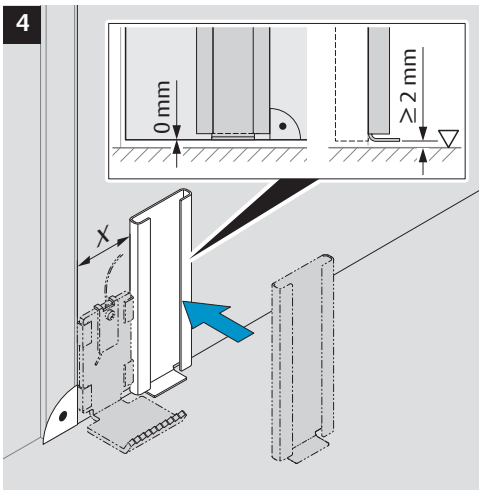

NoHander

Installations- und Montageanleitung Installation Instructions

D0124800

Experience a safer
and more open world

A

B

Planet GDZ AG
Neustadtstrasse 2
8317 Tagelswangen/Zürich
SWITZERLAND
Tel. +41 43 266 22 22
mail.planet@assaabloy.com
www.planet.ag