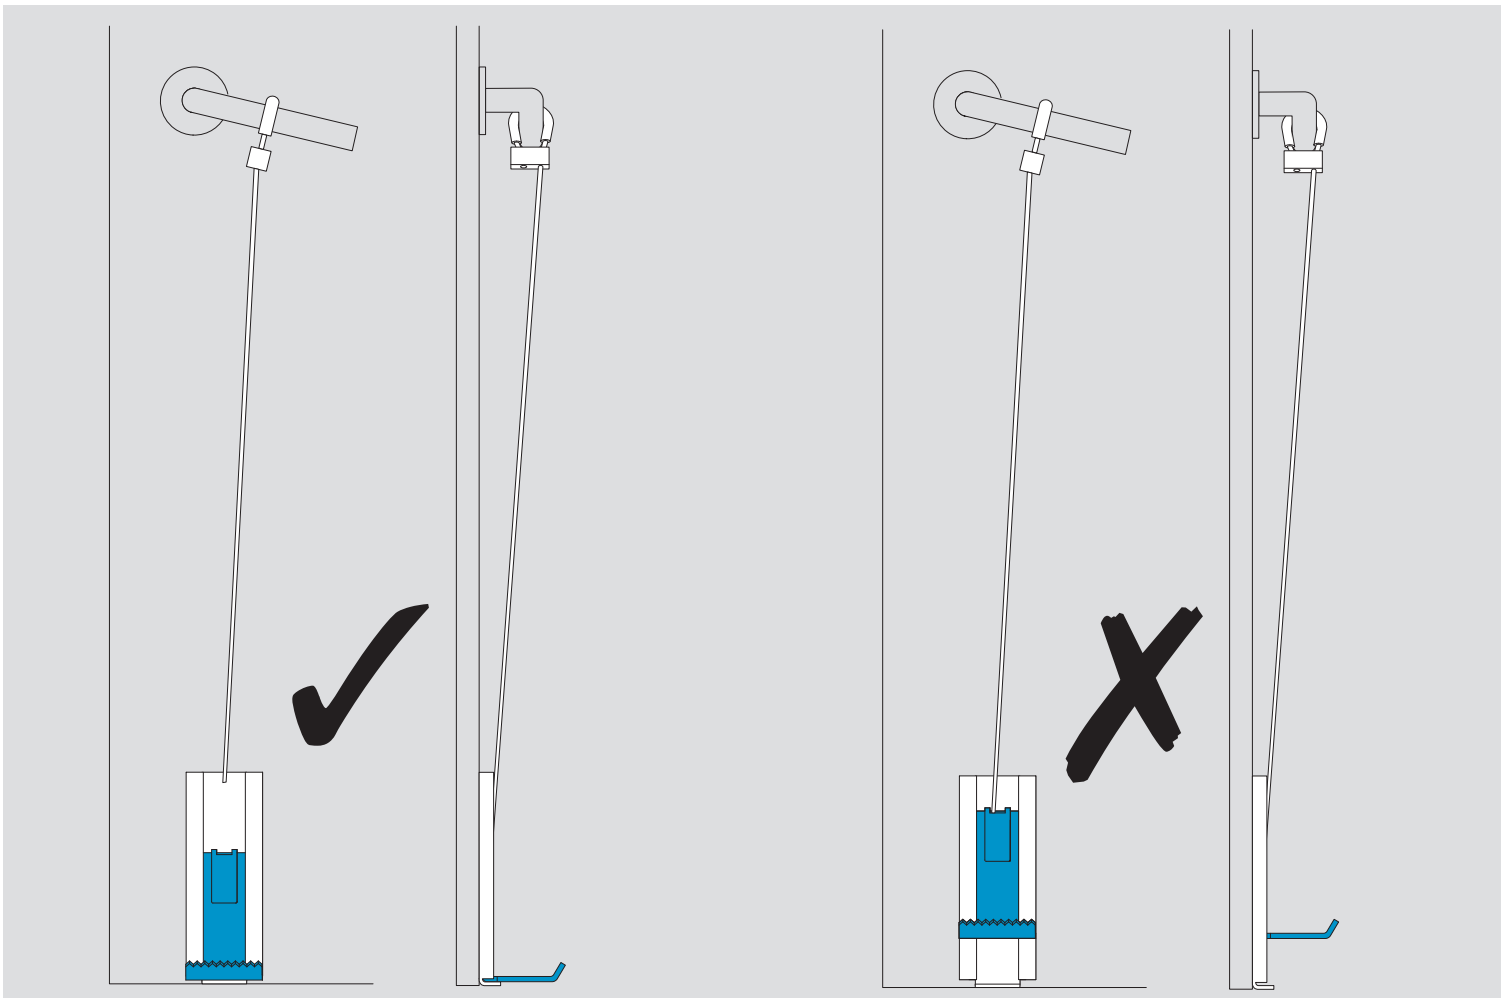

NoHander

Installations- und Montageanleitung Installation Instructions

D0124800

Experience a safer
and more open world

A

B

Planet GDZ AG
Neustadtstrasse 2
8317 Tagelswangen/Zürich
SWITZERLAND
Tel. +41 43 266 22 22
mail.planet@assaabloy.com
www.planet.ag