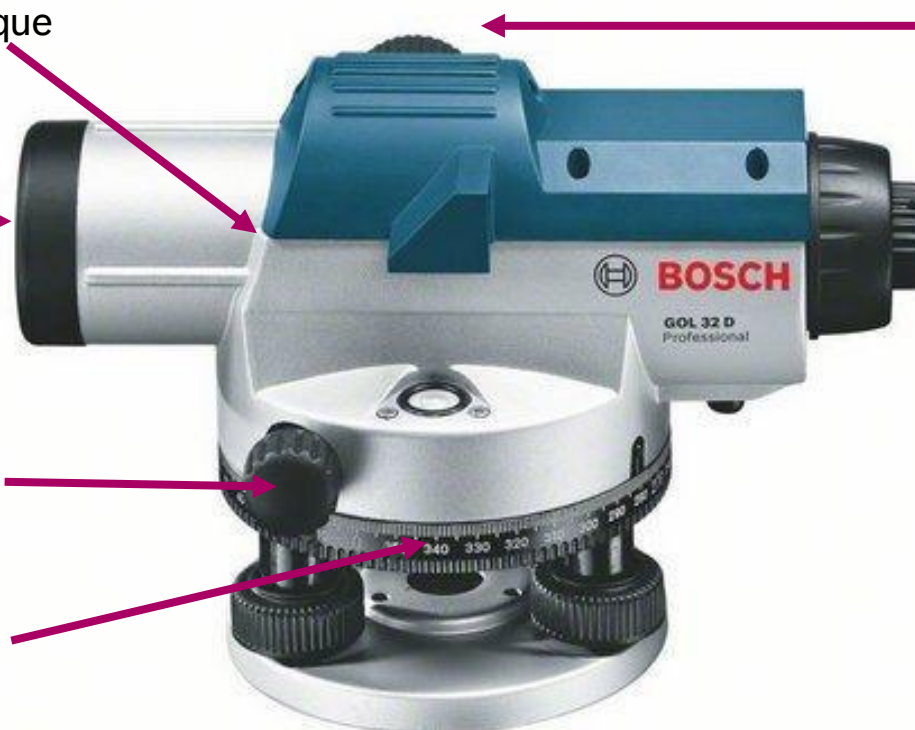

Bosch PRO - Instruments de Mesure

Niveau optique GOL 32 G Professional

Compensateur mécanique de grande précision

Objectif avec paresoleil intégré

Vis micrométrique pour une visée très précise

Support gradué en gon

Collimateur pour une visée plus facile

Les avantages pour l'utilisateur

- Le niveau optique **GOL 32 G** vous apporte la très grande précision d'un outil de topographie à un prix très avantageux.
- Sans batteries, il est l'alternative **simplicité** au laser rotatif.
- Son compensateur de haute qualité garantit une **mise à niveau parfaite** pour des **mesures très précises**.
- Grâce à sa **protection IP 54**, le niveau optique **GOL 32 G** est **utilisable par tous les temps**.

Caractéristiques techniques

Portée	120 m
Précision	± 0,05 mm/m
Ouverture de l'objectif	36 mm
Grossissement	32 x
Unité de mesure	400 gons
Précision angulaire	1 gon
Type de protection	IP 54
Poids	1,7 kg
Réf.	0.601.068.501
EAN	3.165.140.711.395
Livré avec	Plomb, coffret.