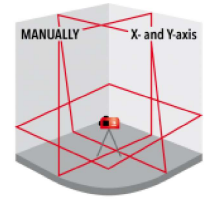

MULTICROSS 3D COMPACT ROUGE

Laser croix et ligne 3D avec 1 ligne horizontale rouge autour et 2 lignes verticales autour (= point d'aplomb haut et bas + 4 angles de 90 °). Nivellement pendulaire avec une précision de 2 mm/10 m. Livré avec support mural multifonctionnel magnétique. Batterie Li-Ion avec adaptateur secteur/chargeur.

Caractéristiques principales

Visibilité	
Précision	2mm / 10m
Plage (avec récepteur)	2x 50m
Étanchéité poussière et eau	IP54
Batteries	LI-ION (inclus) ou 4x AA
Connecteur d'alimentation CA	✓
Nivellement	Nivellement pendule