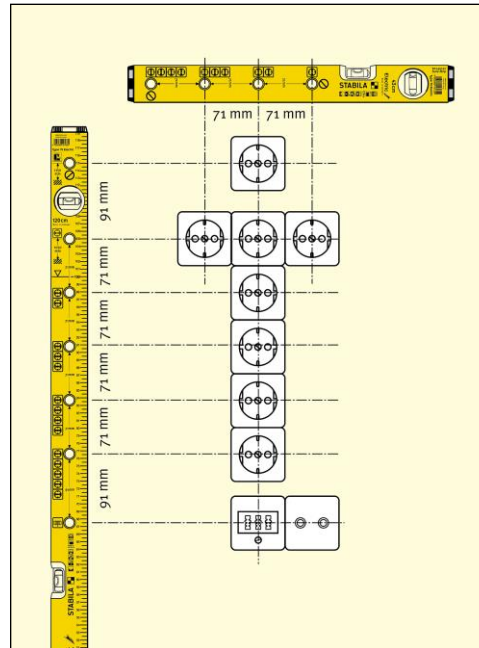

NEU

Niveau pour électriciens Type 70 electric

Enfin un niveau spécifique pour des installations électriques

120 cm

43 cm

Longueur	N° d'article	EAN		Contenu présentoir
43 cm	16135 / 4	4005069161354		16 Stück
120 cm	16136 / 1	4005069161361		14 Stück

- Trous de marquage à distance normé – chaque trou percé est parfaitement placé!!
- Placement horizontal ou vertical mesurer et positionner des trous de distance pour prises et commutateurs dans une seule opération.
- Economie de temps et d'argent

Profilé rectangulaire avec trous de marquage. Embouts avec taquets antigliss des 2 côtés. 1 Fiole horizontale et 1 fiole verticale.
Précision:
en position normale $0,029^\circ = 0,5 \text{ mm/m}$.