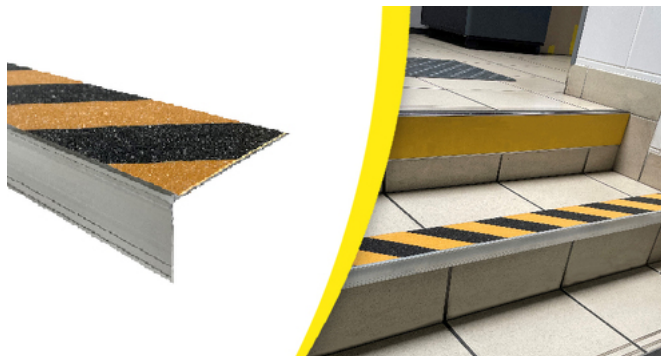

## 810349JN

NEZ DE MARCHE LARGE 100 MM PHOTOLUM NON PERCE  
- L. 3000mm JAUNE/NOIR

Les nez de marche à angle droit (cornière) WACCESS® sont constitués d'un antidérapant à fort contraste visuel qui alertent d'un danger potentiel. Ils rattrapent les irrégularités du nez de la marche.

### CARACTERISTIQUES

Ref racine : 810349JN\*

Couleurs principales : Jaune/Noir

Environnement : Intérieur, Extérieur

Matière : ALUMINIUM

Format : nez de marche cornière

Mode de pose : À visser ou À coller antidérapant livré non collé sur le produit