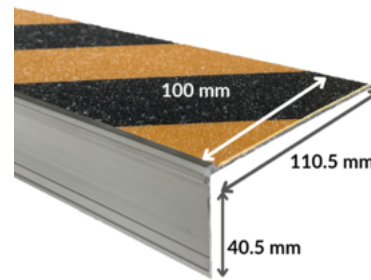

DÉCLINAISONS :

Référence	Désignation Divalto	EAN	Couleur
810349JN	NEZ DE MARCHE LARGE 100 MM PHOTOLUM NON PERCE - L. 3000mm JAUNE/NOIR	3664336002465	Jaune/Noir

CONDITIONNEMENT

Référence	PCB	Unité
810349JN	10	Pièce