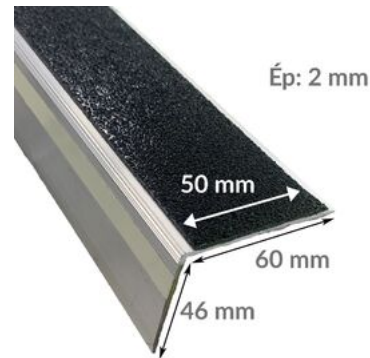

DÉCLINAISONS :

Référence	Désignation Divalto	EAN	Couleur
810339JN	NEZ DE MARCHE LARGE NON PERCE PHOTOLUM 60MM X 46MM ANTI 50MM L.3000mm JAUNE/NOIR	3664336060557	Jaune/Noir
810339BLEU	NEZ DE MARCHE LARGE NON PERCE PHOTOLUM 60MM X 46MM ANTI 50MM L.3000mm BLEU	3664336045004	Bleu
810339J	NEZ DE MARCHE LARGE NON PERCE PHOTOLUM 660MM X 46MM ANTI 50MM L.3000mm JAUNE	3664336045011	Jaune
810339N	NEZ DE MARCHE LARGE NON PERCE PHOTOLUM 6 60MM X 46MM ANTI 50MM L.3000mm NOIR	3664336045028	Noir
810339R	NEZ DE MARCHE LARGE NON PERCE PHOTOLUM 6 60MM X 46MM ANTI 50MM L.3000mm ROUGE	3664336045035	Rouge
810339B	NEZ DE MARCHE LARGE NON PERCE PHOTOLUM 6 60MM X 46MM ANTI 50MM L.3000mm BLANC	3664336051647	Blanc

CONDITIONNEMENT

Référence	PCB	Unité
810339JN	10	Pièce
810339BLEU	10	Pièce
810339J	10	Pièce
810339N	10	Pièce
810339R	10	Pièce
810339B	10	Pièce

LOGISTIQUE

Pays d'origine	Code douanier	Poids brut (kg)	Type de conditionnement
France	76041090	1.58	Carton 3050 x 120 x 145 mm

DOMAINES D'UTILISATION

Tous types d'établissements,
Etablissements recevants du public
(ERP)

WATTRECYCLE : NON

USAGE

Intérieur

Extérieur

TEXTE DE LOI

Article 7.1 arrêté du 8 décembre 2014 :

Concerne les escaliers de 3 marches minimum.

“Les nez de marche répondent aux exigences suivantes :

Être contrastés par rapport au reste de l'escalier sur au moins 3 cm horizontal, (3 cm en intérieur, 5 cm en extérieur).

Être non glissants.