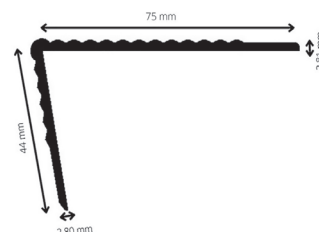

## NEZ DE MARCHÉ À ANGLE DROIT (CORNIÈRE) WACCESS®

Les nez de marche à angle droit (cornière) WACCESS® diminuent les risques de chute dans les escaliers. Ils sont constitués de stries intégrées dans la masse ou d'un antidérapant à fort contraste visuel qui alertent d'un danger potentiel. Ils rattrapent les irrégularités du nez de la marche.

## ▲ NEZ DE MARCHÉ CORNIÈRE SOUPLE

Antidérapant et souple, il garantit la finition des marches en bois, béton en assurant un meilleur appui au pied.

Couleurs disponibles :

Référence	Type de produit	Dimensions	Mode de pose	Nez de marche pré-percé	Largeur antidérapant	Photo	Nombre NDM collés	Usage	Matériau
604 007	Nez de marche souple	3 M x 75 mm x 45 mm	À coller	Non	Stries 50 mm		1,5	Intérieur/ Extérieur	Compound viny- lique
604 008		1,5 M x 75 mm x 45 mm					3		
604 007 ADH		3 M x 75 mm x 45 mm	Auto-adhésif				-	Intérieur	
604 008 ADH		1,5 M x 75 mm x 45 mm							