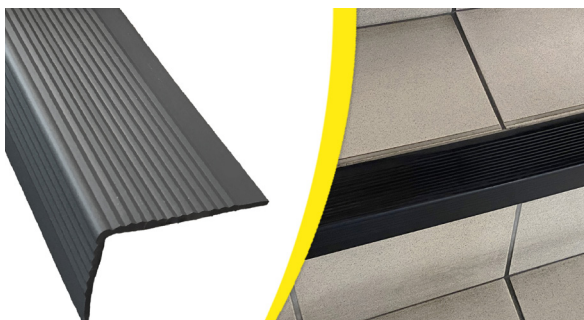

## NEZ DE MARCHÉ À ANGLE DROIT (CORNIÈRE) WACCESS®

Les nez de marche à angle droit (cornière) WACCESS® diminuent les risques de chute dans les escaliers. Ils sont constitués de stries intégrées dans la masse ou d'un antidérapant à fort contraste visuel qui alertent d'un danger potentiel. Ils rattrapent les irrégularités du nez de la marche.

### LES + PRODUITS

- Idéal pour la rénovation des marches abîmées et pour la sécurisation des escaliers
- Fixation facile et durable par vissage, auto-adhésif ou à coller (suivant référence choisie)
- Durabilité de l'antidérapant
- Découpe à la longueur (sur devis - 3 m max)

## ▲ NEZ DE MARCHÉ CORNIÈRE SOUPLE

Antidérapant et souple, il garantit la finition des marches en bois, béton en assurant un meilleur appui au pied.

Couleurs disponibles :

Référence	Type de produit	Dimensions	Mode de pose	Nez de marche pré-percé	Largeur antidérapant	Photo	Nombre NDM collés	Usage	Matériau
604 007	Nez de marche souple	3 M x 75 mm x 45 mm	À coller	Non	Stries 50 mm		1,5	Intérieur/ Extérieur	Compound viny- lique
604 008		1,5 M x 75 mm x 45 mm					3		
604 007 ADH		3 M x 75 mm x 45 mm	Auto-adhésif				-	Intérieur	
604 008 ADH		1,5 M x 75 mm x 45 mm							