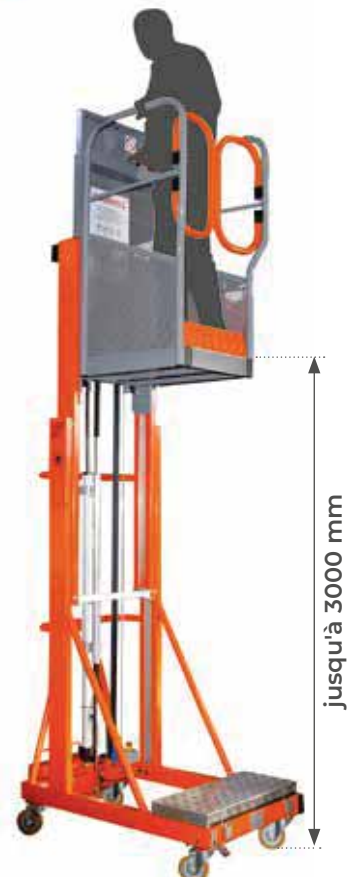

UPLIFT5

Nacelle semi-électrique aluminium

LES + PRODUITS

- Plateforme avec plinthe
- Garde corps de 110 mm de haut
- Télécommande sur la nacelle
- Commande de secours depuis le bloc chargeur
- Chargeur intégré

**POIDS À VIDE
DE SEULEMENT 80 KG**

Modèle		UPLIFT5
Capacité	kg	120
Dimensions hors tout (Lxlxh)	mm	1100 x 680 x 1950
Dimensions plateforme (Lxl)	mm	690 x 480
Hauteur plateforme maximum	mm	3000
Hauteur de travail maximum	mm	5000
Temps de levage	m / min	10
Temps de descente avec / sans charge	s	27 / 25
Puissance moteur	W	200
Batterie gel	V / Ah	12 / 33
Poids à vide	kg	80
Poids des lestes	kg	4 x 15 = 60