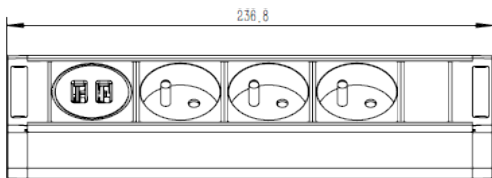

# Multiprise d'angle MOUNT

avec chargeurs USB-A

- 3 prises 2P+T 220/240V - 3680 W
- 2 chargeurs USB-A
- Finition noir mat
- Fixation simple par grip ou par vis
- Support de téléphone ou tablette intégré
- Format compact (60 x 60 x 237 mm)

Le support de tablette ou téléphone intégré permet de ranger ses appareils pendant la charge.

REF	LIBELLE	PACKAGING	CONDITIONNEMENT	FINITION
240003	multiprise d'angle MOUNT	individuel	carton de 8 articles	noir mat

La multiprise Mount intègre un support tablette pratique.

Son système de grip assure une fixation parfaite.