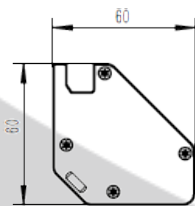

# Multiprise d'angle MOUNT

avec chargeurs USB-A

- 3 prises 2P+T 220/240V - 3680 W
- 2 chargeurs USB-A
- Finition noir mat
- Fixation simple par grip ou par vis
- Support de téléphone ou tablette intégré
- Format compact (60 x 60 x 237 mm)

Le support de tablette ou téléphone intégré permet de ranger ses appareils pendant la charge.

REF	LIBELLE	PACKAGING	CONDITIONNEMENT	FINITION
240003	multiprise d'angle MOUNT	individuel	carton de 8 articles	noir mat

La multiprise Mount intègre un support tablette pratique.

Son système de grip assure une fixation parfaite.