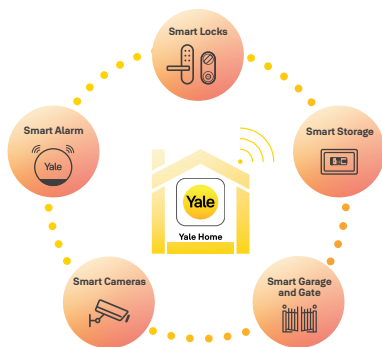

Interopérabilité

Fonctionne en toute transparence avec d'autres produits Yale et des partenaires de premier plan tels que les assistants vocaux, Airbnb et l'éclairage intelligent Philips Hue.

- Accès sans clé
- Journal d'activité
- Notifications en temps réel
- Gestion des Invités
- Solutions de connexion multiples
- Connectez et contrôlez tous vos produits intelligents Yale à partir d'une seule application.

Trusted every day

Caractéristiques

Compatibilité de la serrure	Compatible avec les cylindres à profil européen qui dépassent d'au moins 3 mm et les cylindres ronds de 22 mm. Si vous n'avez pas de cylindre à profil européen compatible, le cylindre ajustable Linus® Yale peut être acheté séparément.
Smartphones compatibles	L'application Yale Home pour votre smartphone iOS ou Android.
Communication	Bluetooth 5.3 et Wi-Fi 2.4 -5 GHz
Sécurité à deux facteurs	Votre compte Yale Home est protégé par une authentification à deux facteurs, ce qui signifie qu'en plus de votre mot de passe, le système vérifie votre identité sur la base d'un e-mail ou d'un numéro de téléphone.
Cryptage	Cryptage AES 128 bits
Dimensions du produit (L x H x P)	51.7mm x 146.2mm x 45.75mm (sans la molette)
Poids	662g
Finition	Noir mat et argent
Haut-parleur	Oui
Type de batterie	Batterie rechargeable avec 2x 18650 cellules Li-ion
Durée de vie de la batterie	Jusqu'à 6 mois
Recharge de la batterie	USB-C. 1h30 - 4h30 selon le chargeur
Numéros SKU	Noir mat: 05/103210/MB Argent: 05/103210/SI

Smart together

Fonctionne avec les principaux partenaires et des assistants vocaux.

Fonctionne avec:

Connectez d'autres produits de notre écosystème de sécurité intelligente Yale pour ouvrir encore plus de possibilités. Consultez le site web pour plus d'informations.