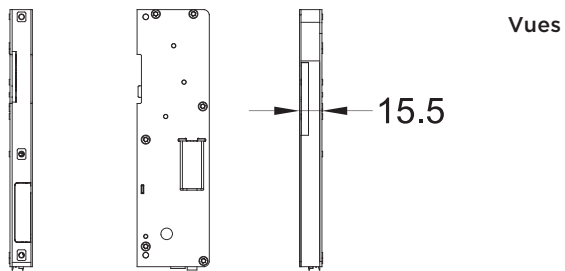

Spécification

Tension	24V
---------	-----

T-MOTORKASTEN EAV4 (24V) BL 5096286

Dimensions générales

Cotes de vissage

T-MOTORKASTEN EAV4 (24V) BL 5096286

T-MOTORKASTEN EAV4 (24V) BL 5096286

Légende