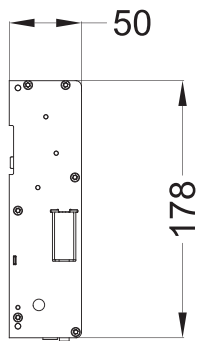

T-MOTORKASTEN EAV4 (24V) BL 5096286

détails du produit

Classes de base des produits	Accessoires
Groupe de fonctions produit	Accessoires - électronique
Groupe de produits	Boîtier moteur
Produit	blueMatic EAV4/Moteur automatique

Spécification

Tension	24V
---------	-----

T-MOTORKASTEN EAV4 (24V) BL 5096286

Dimensions générales

Cotes de vissage

T-MOTORKASTEN EAV4 (24V) BL 5096286

T-MOTORKASTEN EAV4 (24V) BL 5096286

Légende