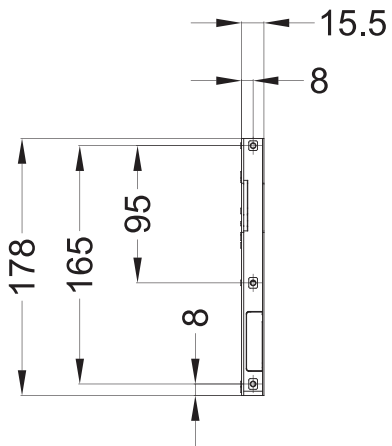

Spécification

Tension	24V
---------	-----

T-MOTORKASTEN EAV4 (24V) BL 5096286

Dimensions générales

Cotes de vissage

T-MOTORKASTEN EAV4 (24V) BL 5096286

T-MOTORKASTEN EAV4 (24V) BL 5096286

Légende