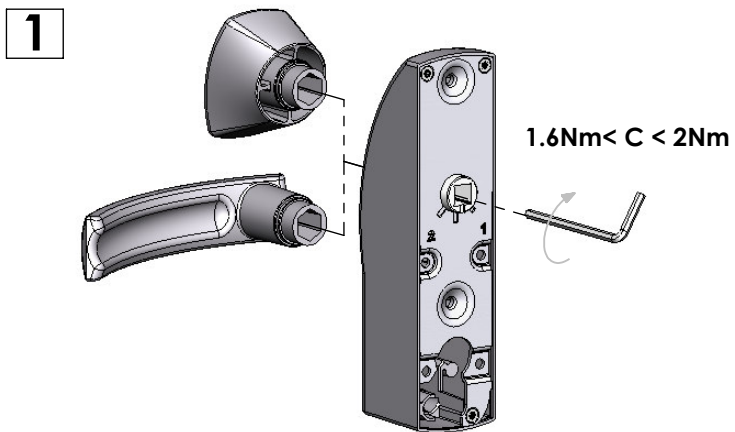

Ensemble de manoeuvre extérieure (FR)

Outside access device (UK)

Manilla exterior (SP)

Maniglia esterna (IT)

Buitenbeslag (NL)

		1	1
		2	3
	M4x15	1	4
	M5x7	1	4
	FZ M5x85 CL4-8	2	5
	8 x 70 mm	1	5

3B

* Activation de la clé prisonnière
Operate the captive key function
Funcion llave cautiva
Chiave prigioniera
Geblokkeerde sleutel functie