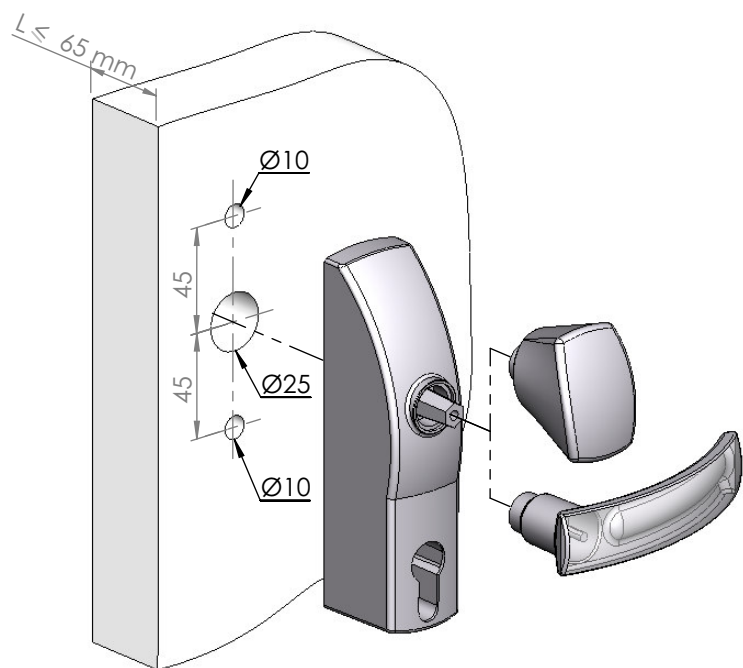

Ensemble de manoeuvre extérieure (FR)

Outside access device (UK)

Manilla exterior (SP)

Maniglia esterna (IT)

Buitenbeslag (NL)

		1	1
		2	3
	M4x15	1	4
	M5x7	1	4
	FZ M5x85 CL4-8	2	5
	8 x 70 mm	1	5

3B

* Activation de la clé prisonnière
Operate the captive key function
Funcion llave cautiva
Chiave prigioniera
Geblokkeerde sleutel functie