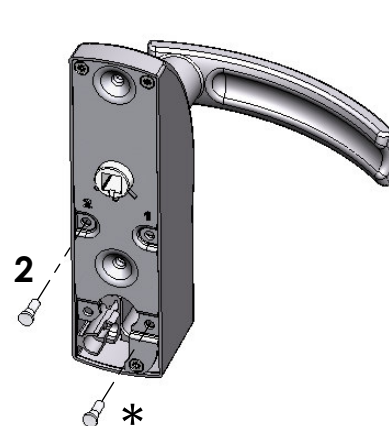

Ensemble de manoeuvre extérieure (FR)

Outside access device (UK)

Manilla exterior (SP)

Maniglia esterna (IT)

Buitenbeslag (NL)

		1	1
		2	3
	M4x15	1	4
	M5x7	1	4
	FZ M5x85 CL4-8	2	5
	8 x 70 mm	1	5

3B

* Activation de la clé prisonnière
Operate the captive key function
Funcion llave cautiva
Chiave prigioniera
Geblokkeerde sleutel functie