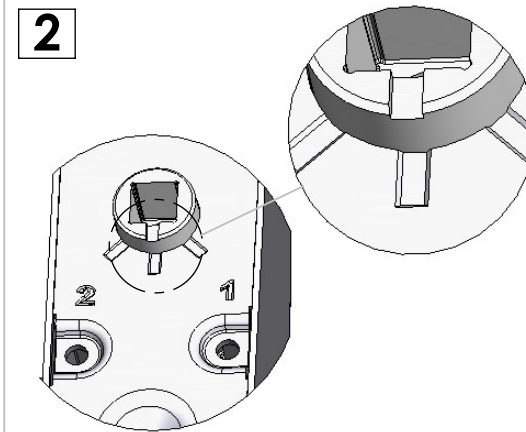

Ensemble de manoeuvre extérieure (FR)

Outside access device (UK)

Manilla exterior (SP)

Maniglia esterna (IT)

Buitenbeslag (NL)

		1	1
		2	3
	M4x15	1	4
	M5x7	1	4
	FZ M5x85 CL4-8	2	5
	8 x 70 mm	1	5

3B

* Activation de la clé prisonnière
Operate the captive key function
Funcion llave cautiva
Chiave prigioniera
Geblokkeerde sleutel functie