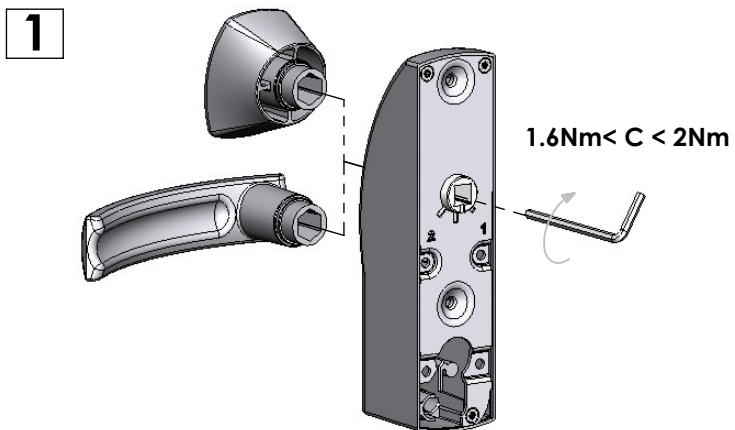

Ensemble de manoeuvre extérieure (FR)

Outside access device (UK)

Manilla exterior (SP)

Maniglia esterna (IT)

Buitenbeslag (NL)

		1	1
		2	3
	M4x15	1	4
	M5x7	1	4
	FZ M5x85 CL4-8	2	5
	8 x 70 mm	1	5

3B

*** Activation de la clé prisonnière**
Operate the captive key function
Funcion llave cautiva
Chiave prigioniera
Geblokkeerde sleutel functie