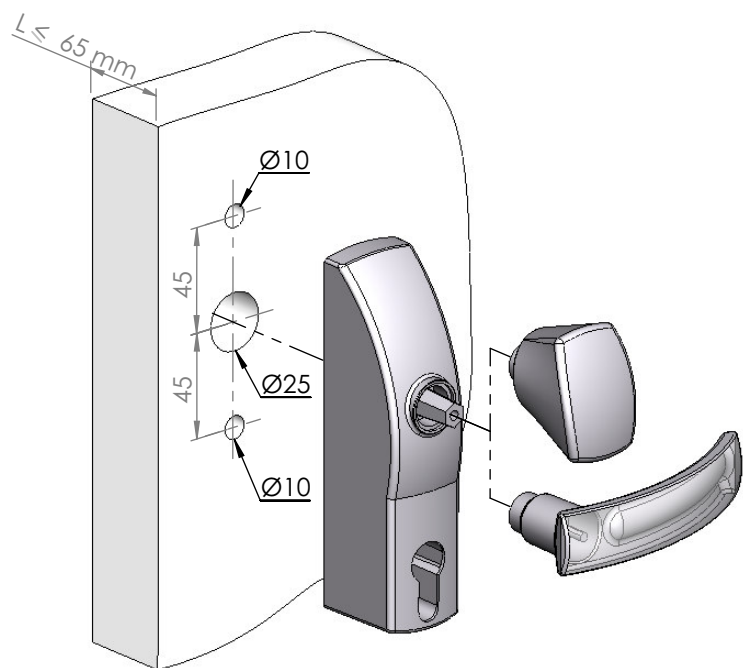

Ensemble de manoeuvre extérieure (FR)

Outside access device (UK)

Manilla exterior (SP)

Maniglia esterna (IT)

Buitenbeslag (NL)

		1	1
		2	3
	M4x15	1	4
	M5x7	1	4
	FZ M5x85 CL4-8	2	5
	8 x 70 mm	1	5

3B

*** Activation de la clé prisonnière**
Operate the captive key function
Funcion llave cautiva
Chiave prigioniera
Geblokkeerde sleutel functie