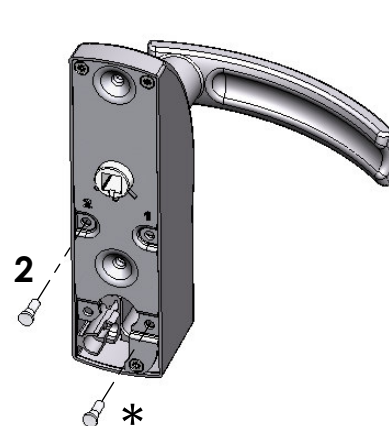

Ensemble de manoeuvre extérieure (FR)

Outside access device (UK)

Manilla exterior (SP)

Maniglia esterna (IT)

Buitenbeslag (NL)

		1	1
		2	3
	M4x15	1	4
	M5x7	1	4
	FZ M5x85 CL4-8	2	5
	8 x 70 mm	1	5

3B

*** Activation de la clé prisonnière**
Operate the captive key function
Funcion llave cautiva
Chiave prigioniera
Geblokkeerde sleutel functie