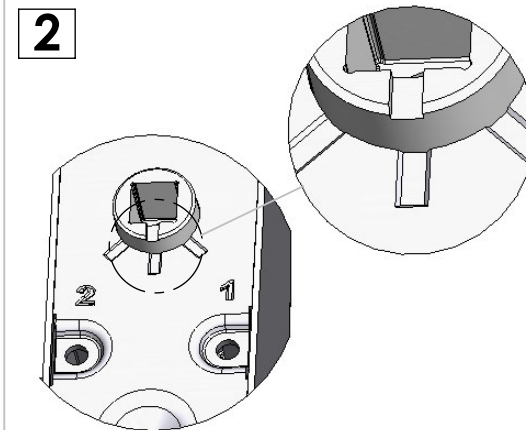

Ensemble de manoeuvre extérieure (FR)

Outside access device (UK)

Manilla exterior (SP)

Maniglia esterna (IT)

Buitenbeslag (NL)

		1	1
		2	3
	M4x15	1	4
	M5x7	1	4
	FZ M5x85 CL4-8	2	5
	8 x 70 mm	1	5

3B

*** Activation de la clé prisonnière**
Operate the captive key function
Funcion llave cautiva
Chiave prigioniera
Geblokkeerde sleutel functie