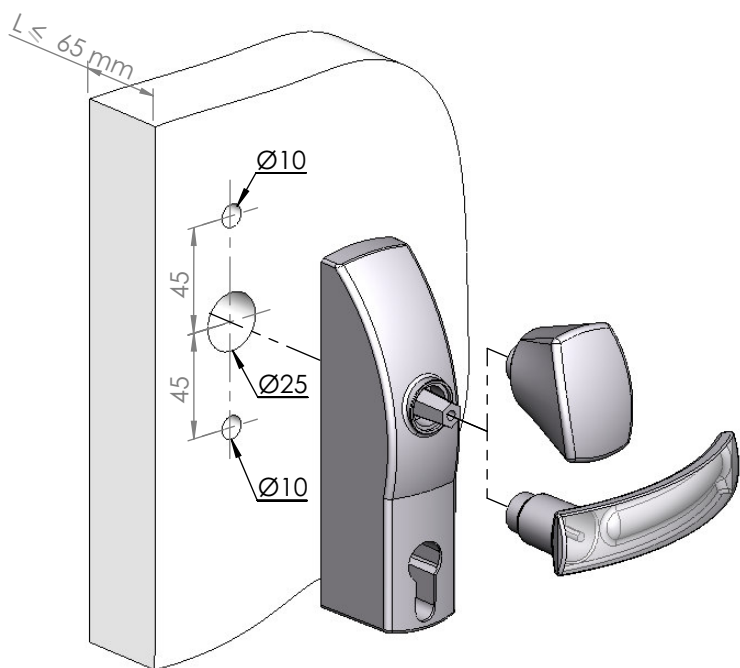

Ensemble de manoeuvre extérieure (FR)

Outside access device (UK)

Manilla exterior (SP)

Maniglia esterna (IT)

Buitenbeslag (NL)

		1	1
		2	3
	M4x15	1	4
	M5x7	1	4
	FZ M5x85 CL4-8	2	5
	8 x 70 mm	1	5

3B

* Activation de la clé prisonnière
Operate the captive key function
Funcion llave cautiva
Chiave prigioniera
Geblokkeerde sleutel functie