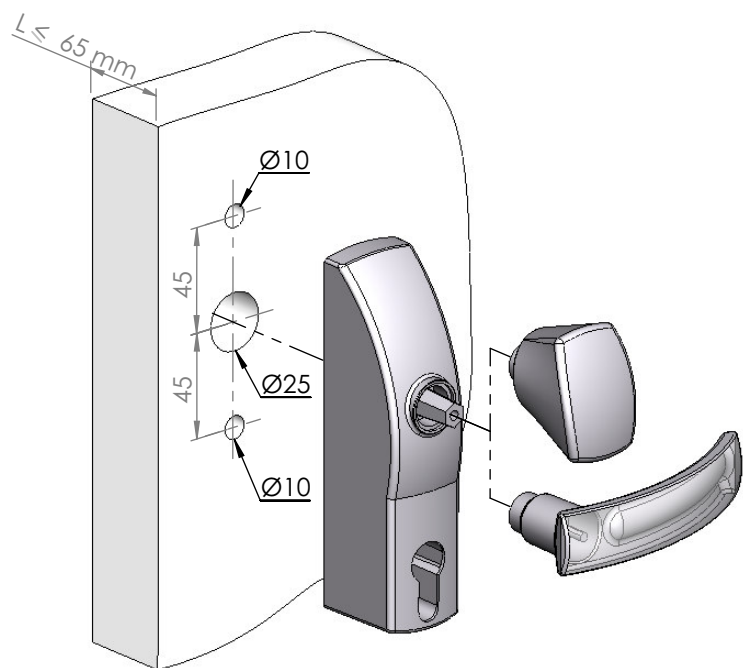

Ensemble de manoeuvre extérieure (FR)

Outside access device (UK)

Manilla exterior (SP)

Maniglia esterna (IT)

Buitenbeslag (NL)

		1	<b>1</b>
		2	<b>3</b>
	M4x15	1	<b>4</b>
	M5x7	1	<b>4</b>
	FZ M5x85 CL4-8	2	<b>5</b>
	8 x 70 mm	1	<b>5</b>

**3B**

\* Activation de la clé prisonnière  
Operate the captive key function  
Funcion llave cautiva  
Chiave prigioniera  
Geblokkeerde sleutel functie