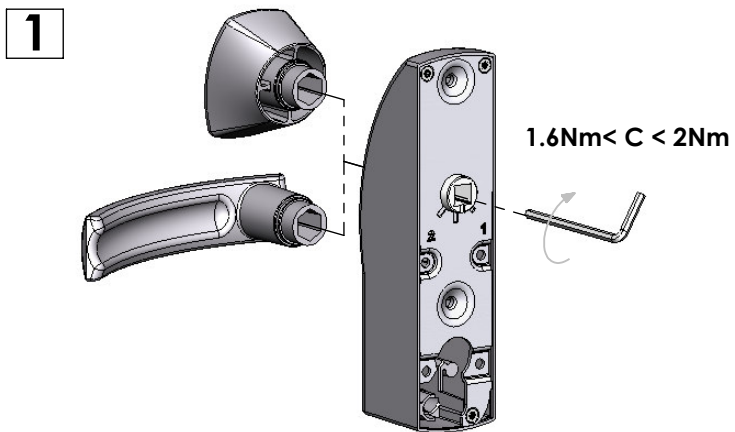

Ensemble de manoeuvre extérieure (FR)

Outside access device (UK)

Manilla exterior (SP)

Maniglia esterna (IT)

Buitenbeslag (NL)

		1	<b>1</b>
		2	<b>3</b>
	M4x15	1	<b>4</b>
	M5x7	1	<b>4</b>
	FZ M5x85 CL4-8	2	<b>5</b>
	8 x 70 mm	1	<b>5</b>

**3B**

\* Activation de la clé prisonnière  
Operate the captive key function  
Funcion llave cautiva  
Chiave prigioniera  
Geblokkeerde sleutel functie