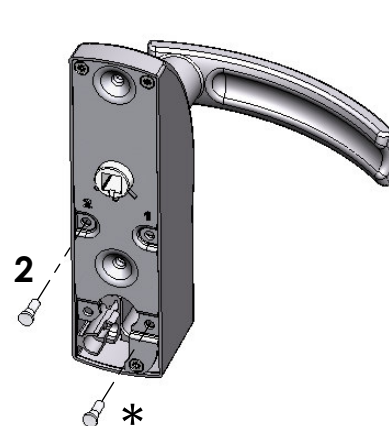

Ensemble de manoeuvre extérieure (FR)

Outside access device (UK)

Manilla exterior (SP)

Maniglia esterna (IT)

Buitenbeslag (NL)

		1	<b>1</b>
		2	<b>3</b>
	M4x15	1	<b>4</b>
	M5x7	1	<b>4</b>
	FZ M5x85 CL4-8	2	<b>5</b>
	8 x 70 mm	1	<b>5</b>

**3B**

\* Activation de la clé prisonnière  
Operate the captive key function  
Funcion llave cautiva  
Chiave prigioniera  
Geblokkeerde sleutel functie