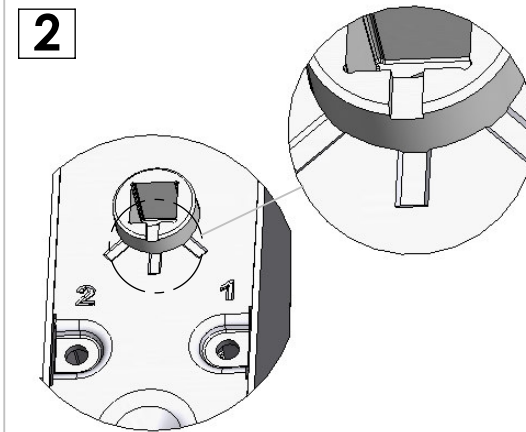

Ensemble de manoeuvre extérieure (FR)

Outside access device (UK)

Manilla exterior (SP)

Maniglia esterna (IT)

Buitenbeslag (NL)

		1	<b>1</b>
		2	<b>3</b>
	M4x15	1	<b>4</b>
	M5x7	1	<b>4</b>
	FZ M5x85 CL4-8	2	<b>5</b>
	8 x 70 mm	1	<b>5</b>