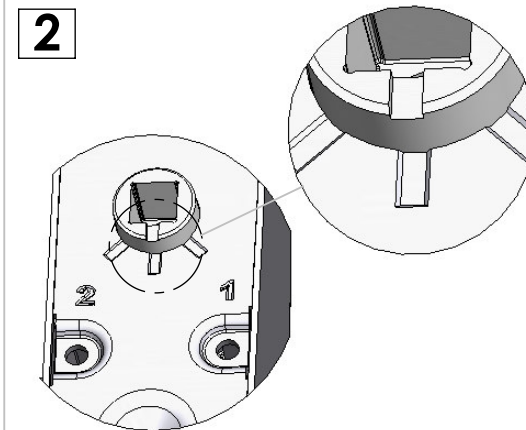

Ensemble de manoeuvre extérieure (FR)

Outside access device (UK)

Manilla exterior (SP)

Maniglia esterna (IT)

Buitenbeslag (NL)

		1	1
		2	3
	M4x15	1	4
	M5x7	1	4
	FZ M5x85 CL4-8	2	5
	8 x 70 mm	1	5

3B

* Activation de la clé prisonnière
Operate the captive key function
Funcion llave cautiva
Chiave prigioniera
Geblokkeerde sleutel functie