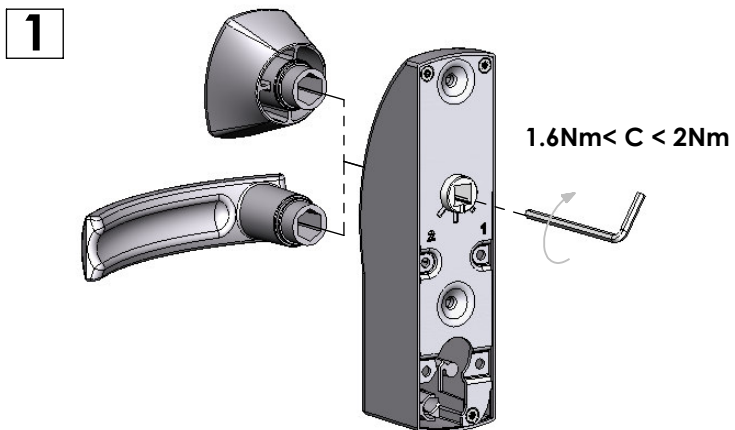

Ensemble de manoeuvre extérieure (FR)

Outside access device (UK)

Manilla exterior (SP)

Maniglia esterna (IT)

Buitenbeslag (NL)

		1	1
		2	3
	M4x15	1	4
	M5x7	1	4
	FZ M5x85 CL4-8	2	5
	8 x 70 mm	1	5

3B

* Activation de la clé prisonnière
Operate the captive key function
Funcion llave cautiva
Chiave prigioniera
Geblokkeerde sleutel functie