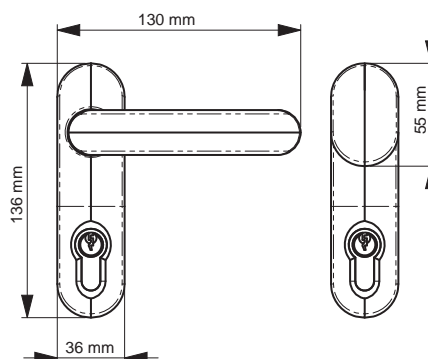

5

La barre anti-panique