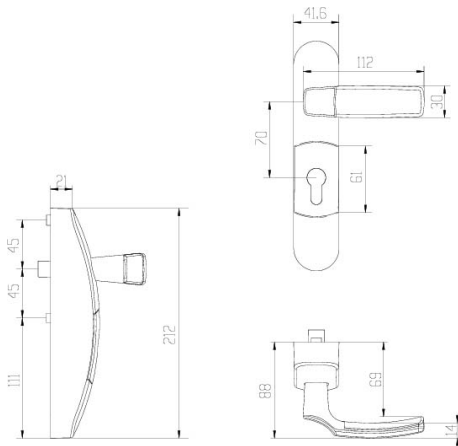

CARACTÉRISTIQUES TECHNIQUES

- Compatibles avec les fermetures anti-paniques Fluid
- Résistance anti-vandalisme pour les modèles à béquille ou bouton débrayable
- Fonction « clé prisonnière » obligeant au reverrouillage avant retrait de la clé
- Réversible pour portes à droite et à gauche
- Installation facile : avec demi-cylindre à Profil Européen standard de 40mm pour porte de toute épaisseur (cylindre à commander séparément)
- Nouveau design de béquille :
 - haute résistance au vandalisme
 - meilleure préhension
- Pour tout type de porte : bois, métal, PVC, aluminium, verre (avec kit spécial)
- Garantie 1 an

SCHÉMAS TECHNIQUES

RÉFÉRENCES

Référence	Désignation
Béquille, bouton et poignée de tirage	
Béquille réversible débrayable à clé prisonnière pour cylindre profil européen	
EN5000-13-0A	Argent
EN5000-14-0A	Noir
EN5000-15-0A	Blanc
EN5000-17-0A	Finition inox
Béquille réversible non condamnable	
EN5100-07-0A	Argent
EN5100-08-0A	Noir
EN5100-09-0A	Blanc
EN5100-05-0A	Finition inox
Bouton débrayable pour cylindre profil européen	
EN5300-04-0A	Argent
EN5300-05-0A	Noir
EN5300-06-0A	Blanc
EN5300-15-0A	Finition inox
Bouton non condamnable	
EN5400-07-0A	Argent
EN5400-08-0A	Noir
EN5400-09-0A	Blanc
EN5400-12-0A	Finition inox
Bouton fixe pour cylindre profil européen	
EN5600-03-0A	Argent
EN5600-04-0A	Noir
EN5600-05-0A	Blanc
EN5600-09-0A	Finition inox
Bouton fixe sans passage de cylindre profil européen	
EN3700-01-0A	Argent
EN3700-02-0A	Noir
EN3700-39-0A	Blanc
Poignée de tirage	
EN2900-01-0A	Argent
EN2900-02-0A	Noir
EN2900-39-0A	Blanc
Poignée de tirage pour cylindre profil européen (sans fixation traversante)	
PC1E00-01-0A	Argent
PC1E00-02-0A	Noir
PC1E00-39-0A	Blanc