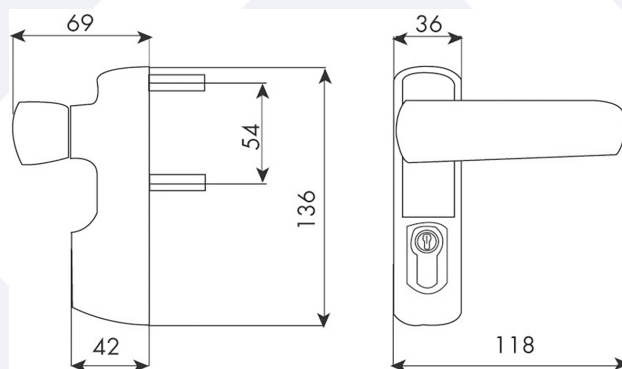

## Ensemble béquille grand modèle avec cylindre

GARANTIE  
10  
ANS

Béquille réversible, trou de clé I avec cylindre

Épaisseur de la porte : 105 mm maximum

### **Dimensions**

Hauteur x largeur : 136 x 36 mm

Entraxe de fixation : 54mm

Saillie : 69 mm

Agréé coupe-feu

*Livré avec 1 carré et 1/2 cylindre 30x10 mm*

<b>TSA070</b>	Argent
<b>TSA071</b>	Blanc
<b>TSA072</b>	Noir