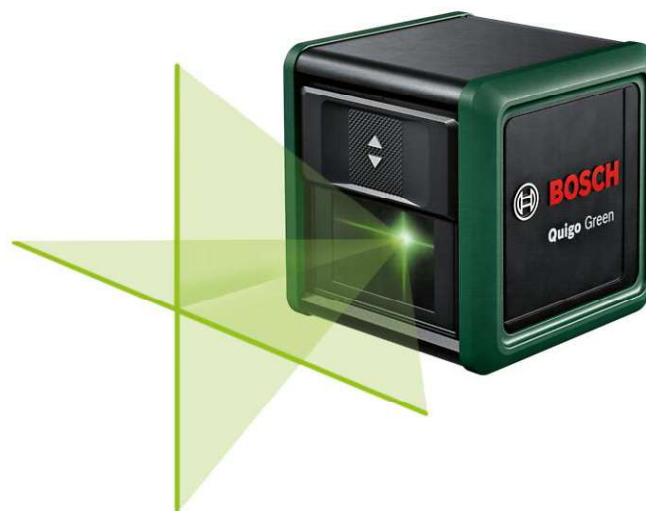

Référence article	0 603 663 C02
EAN	4059952582535
2 piles 1,5V LR03 (AAA)	✓
Adaptation de fixation rapide	✓
Carton	✓
Pince universelle MM 2 0 603 962 203	✓

Données Techniques

Caractéristiques techniques

Diode laser	500 – 540 nm
Classe laser	2
Durée de la mise à niveau automatique, typ.	6 s
Plage de mise à niveau automatique	± 4 °
Angle d'ouverture	85 °
Précision**	± 0,6 mm/m
Filetage du trépied	1/4"
Poids	0,270 kg
Pile	2 x 1,5-V-LR03 (AAA)
Dimensions (L x l x H)	65 x 65 x 65 mm
Dans le set avec trépied	✓

Information Ventes

Positionnement

- Feu vert pour vos idées !

Avantage utilisateur

- Technologie laser vert pour une visibilité jusqu'à 4 fois meilleure qu'avec des lignes laser rouges, même dans des conditions de forte luminosité
- Précision améliorée de +/- 0,6 mm/m et portée maximale de 12 m
- Positionnement facile avec l'accessoire fourni.
- Parfait pour suspendre des cadres photos, fixer des tringles à rideaux et installer des meubles de cuisine
- Dispose de caractéristiques écoresponsables, voir ci-dessous pour plus de détails