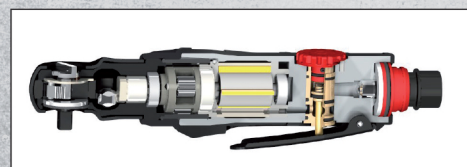

NOUVEAU !

OUTILLAGES PNEUMATIQUES

1532 (627566)

3/8"

Mini clé à cliquet pneumatique

- Roulement à aiguilles
- Tête de cliquet renforcée
- Roulement à billes
- Poignée ergonomique soft
- **Nouveau régulateur d'air**
- Entrée d'air pivotante à 360 °
- Echappement situé à l'arrière
- **Nuisance sonore basse 79dB(A)**

Silencieux

Article N° de série	Vitesse libre (RPM)	Taille de l'enclume (Inch)	Couple maxi (Nm)	Entrée d'air (PT)	Section du tuyau d'air (Inch)	Air consommation (l/Min)	Longueur (mm)	Poids (kg)	Niveau de vibration (m/s ²)	Niveau sonore (dB)
1532 (627566)	200	3/8	54	1/4"	3/8	113	196	0.5	1.8	79